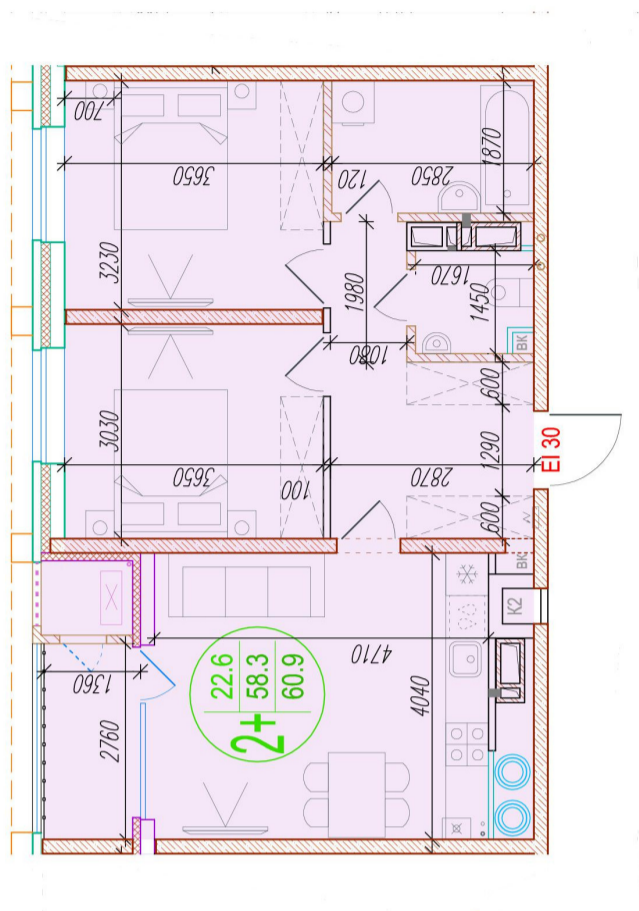

# 2-комнатная квартира-смайт

Площадь  
**60.9 м<sup>2</sup>**

Этаж  
**6/25**

Окончание строительства  
**4 кв. 2026**

Стоимость\*  
**от 8 647 800 ₺**

Цена за м<sup>2</sup>\*  
**от 142 000 ₺**

\* Предложение не является публичной офертой.