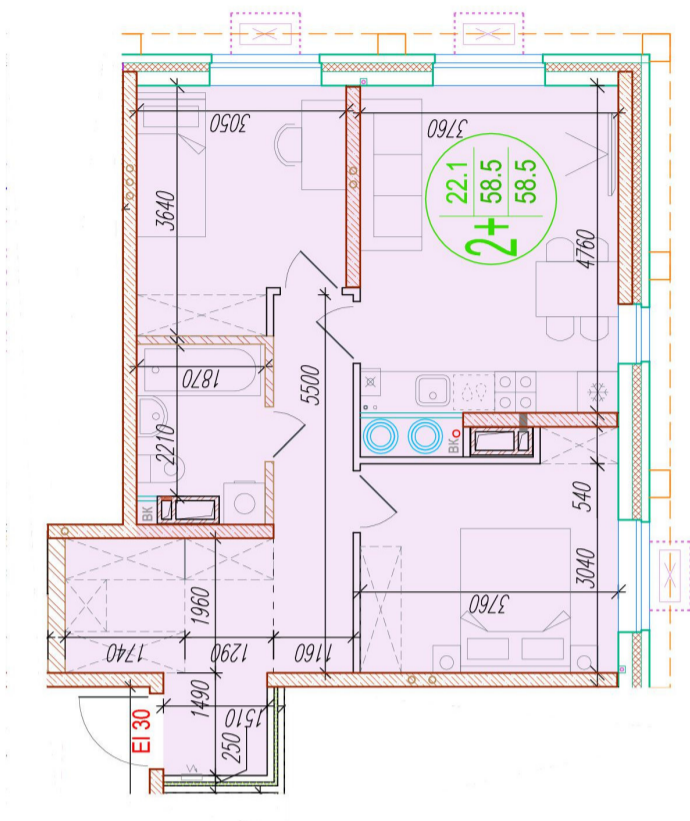

2-комнатная квартира-смайт

Площадь
58.5 м²

Этаж
5/25

Окончание строительства
4 кв. 2026

Стоимость*
от 8 307 000 ₹

Цена за м²*
от 142 000 ₹

* Предложение не является публичной офертой.

Расчёты являются предварительными, произведёнными по минимальным предложениям банков. Предлагаемая скидка является максимальной с учётом специальных ипотечных программ и/или господдержки. Данные обновлены 22.12.2024