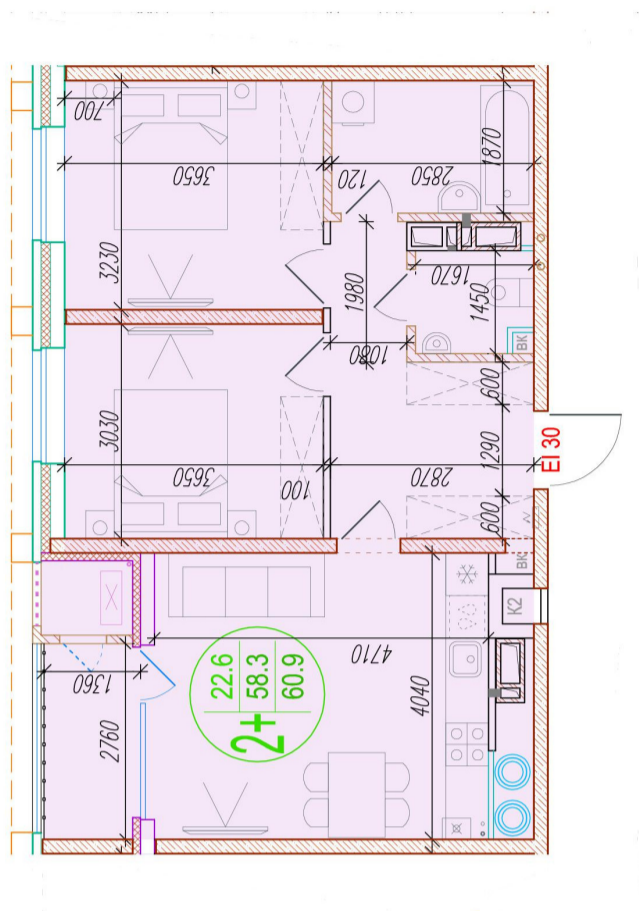

2-комнатная квартира-смарт

Площадь
60.9 м²

Этаж
5/25

Окончание строительства
4 кв. 2026

Стоимость*
от 8 647 800 ₹

Цена за м²*
от 142 000 ₹

* Предложение не является публичной офертой.

Расчёты являются предварительными, произведёнными по минимальным предложениям банков. Предлагаемая скидка является максимальной с учётом специальных ипотечных программ и/или господдержки. Данные обновлены 22.12.2024