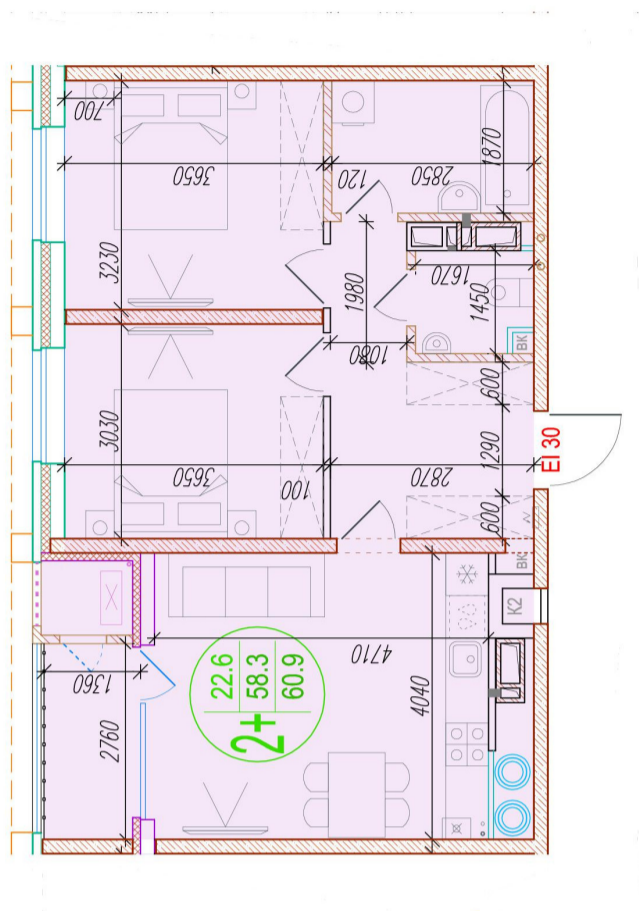

2-комнатная квартира-смарт

Площадь
60.9 м²

Этаж
4/25

Окончание строительства
4 кв. 2026

Стоимость*
от 8 647 800 ₹

Цена за м²*
от 142 000 ₹

* Предложение не является публичной офертой.

Расчёты являются предварительными, произведёнными по минимальным предложениям банков. Предлагаемая скидка является максимальной с учётом специальных ипотечных программ и/или господдержки. Данные обновлены 22.12.2024