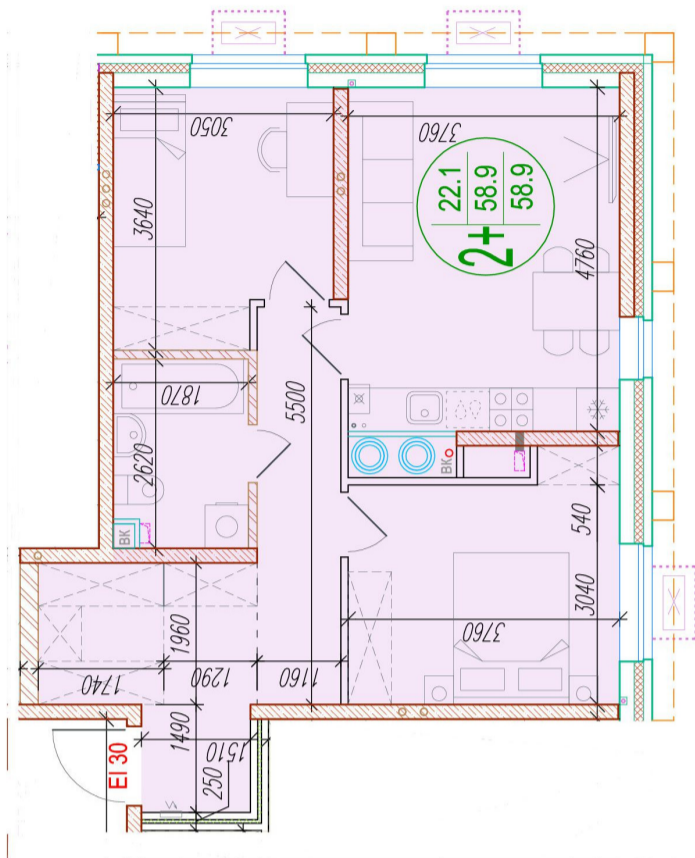

2-комнатная квартира-смарт

Площадь
58.9 м²

Этаж
3/25

Окончание строительства
4 кв. 2026

Стоимость*
от 8 363 800 ₽

Цена за м²*
от 142 000 ₽

* Предложение не является публичной офертой.

Расчёты являются предварительными, произведёнными по минимальным предложениям банков. Предлагаемая скидка является максимальной с учётом специальных ипотечных программ и/или господдержки. Данные обновлены 22.12.2024