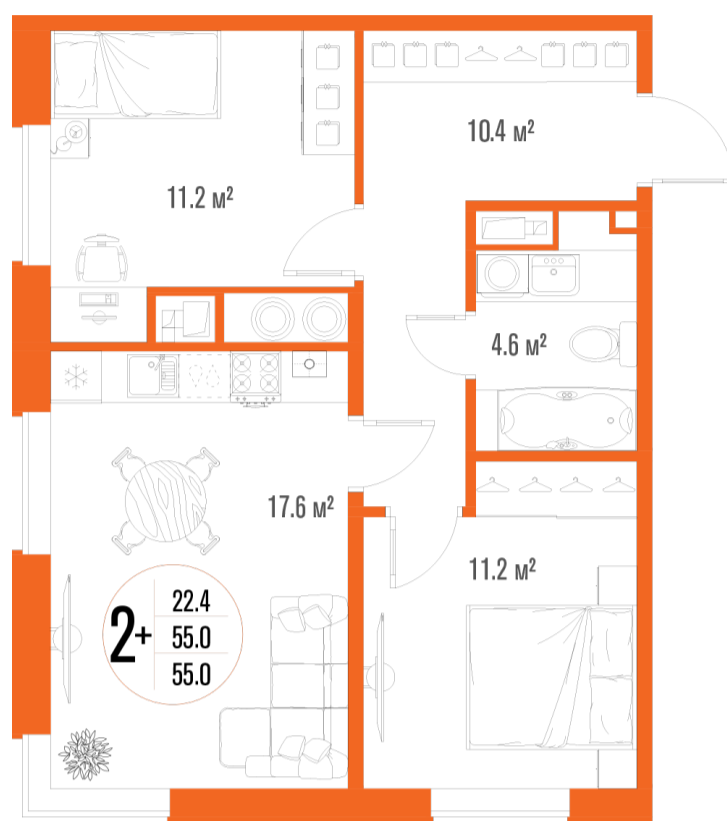

2-комнатная квартира-смарт

Площадь
55 м²

Этаж
11/18

Окончание строительства
2 кв. 2027

Стоимость*
от 7 800 000 ₽

Цена за м²*
от 141 818 ₽

* Предложение не является публичной офертой.

Расчёты являются предварительными, произведёнными по минимальным предложениям банков. Предлагаемая скидка является максимальной с учётом специальных ипотечных программ и/или господдержки. Данные обновлены 17.05.2026