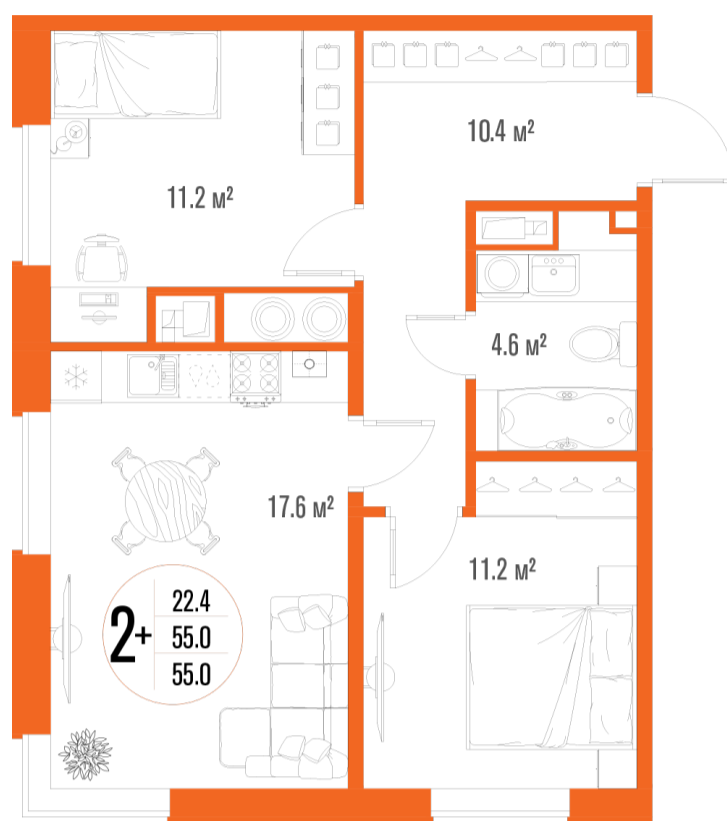

# 2-комнатная квартира-смарт

Площадь  
**55 м<sup>2</sup>**

Этаж  
**10/18**

Окончание строительства  
**2 кв. 2027**

Стоимость\*  
**от 7 800 000 ₽**

Цена за м<sup>2</sup>\*  
**от 141 818 ₽**

\* Предложение не является публичной офертой.