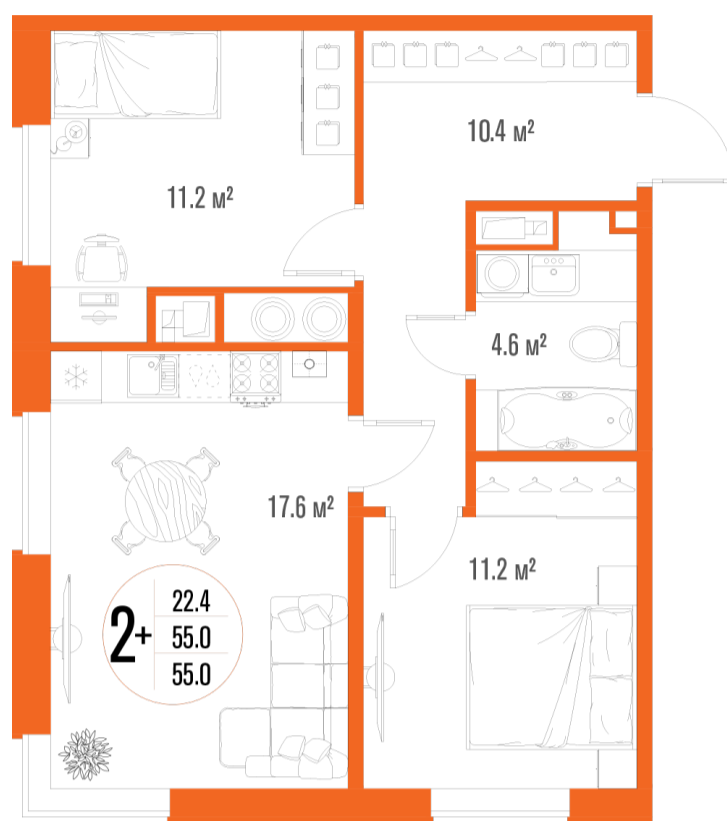

2-комнатная квартира- смарт

Площадь
55 м²

Этаж
8/18

Окончание строительства
2 кв. 2027

Стоимость*
от 7 800 000 ₽

Цена за м²*
от 141 818 ₽

* Предложение не является публичной офертой.

Расчёты являются предварительными, произведёнными по минимальным предложениям банков. Предлагаемая скидка является максимальной с учётом специальных ипотечных программ и/или господдержки. Данные обновлены 22.05.2026