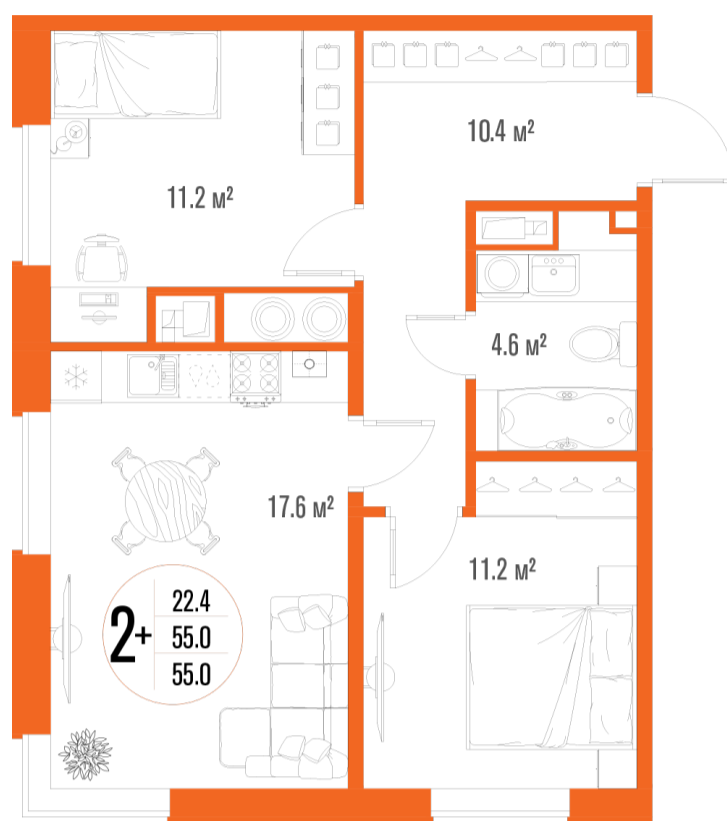

2-комнатная квартира- смарт

Площадь
55 м²

Этаж
7/18

Окончание строительства
2 кв. 2027

Стоимость*
от 7 800 000 ₺

Цена за м²*
от 141 818 ₺

* Предложение не является публичной офертой.

Расчёты являются предварительными, произведёнными по минимальным предложениям банков. Предлагаемая скидка является максимальной с учётом специальных ипотечных программ и/или господдержки. Данные обновлены 16.05.2026