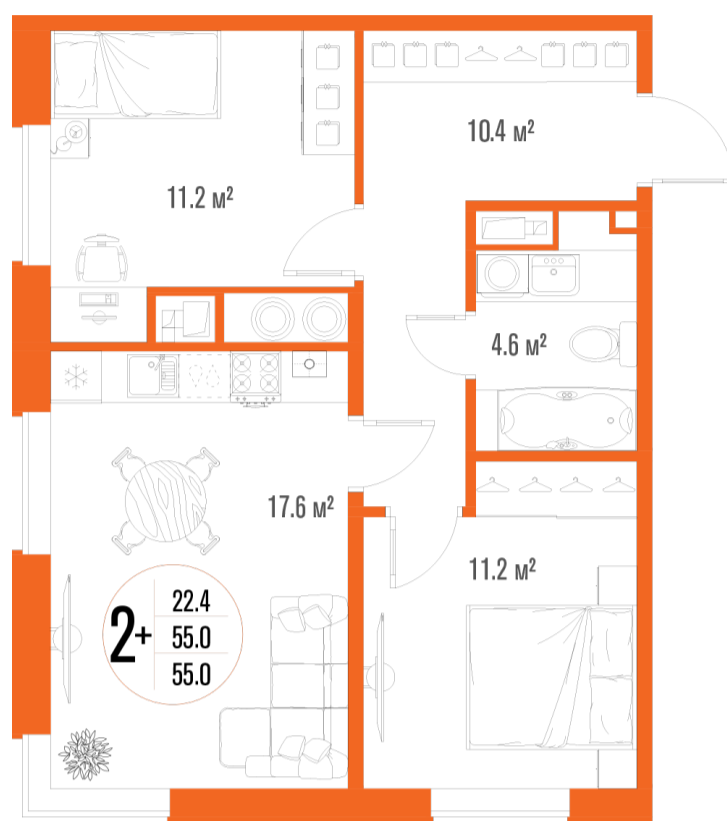

2-комнатная квартира- смарт

Площадь
55 м²

Этаж
6/18

Окончание строительства
2 кв. 2027

Стоимость*
от 7 800 000 ₽

Цена за м²*
от 141 818 ₽

* Предложение не является публичной офертой.

Расчёты являются предварительными, произведёнными по минимальным предложениям банков. Предлагаемая скидка является максимальной с учётом специальных ипотечных программ и/или господдержки. Данные обновлены 26.05.2026