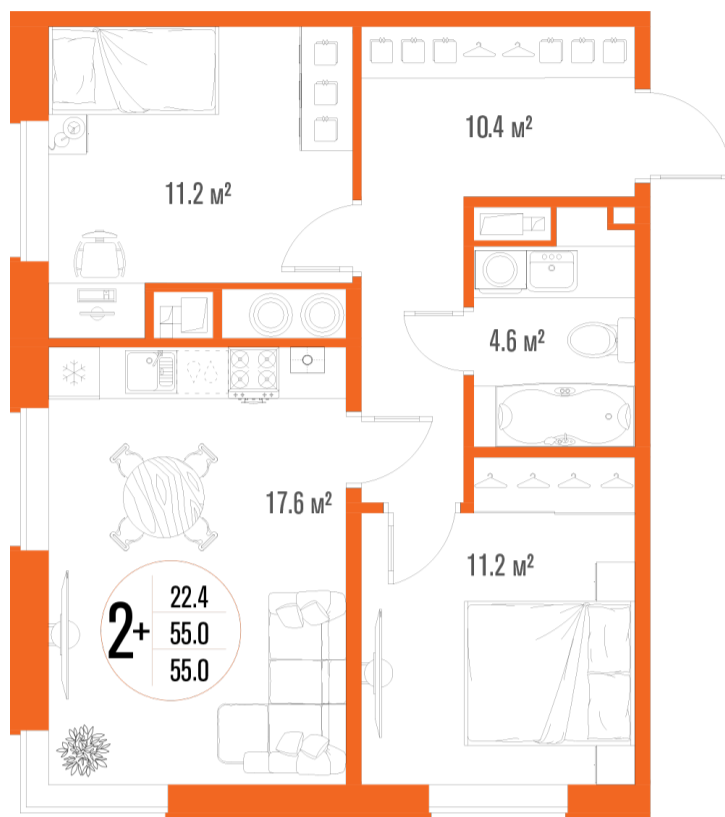

2-комнатная квартира-смарт

Площадь
55 м²

Этаж
5/18

Окончание строительства
2 кв. 2027

Стоимость*
от 7 800 000 ₽

Цена за м²*
от 141 818 ₽

* Предложение не является публичной офертой.

Расчёты являются предварительными, произведёнными по минимальным предложениям банков. Предлагаемая скидка является максимальной с учётом специальных ипотечных программ и/или господдержки. Данные обновлены 23.05.2026