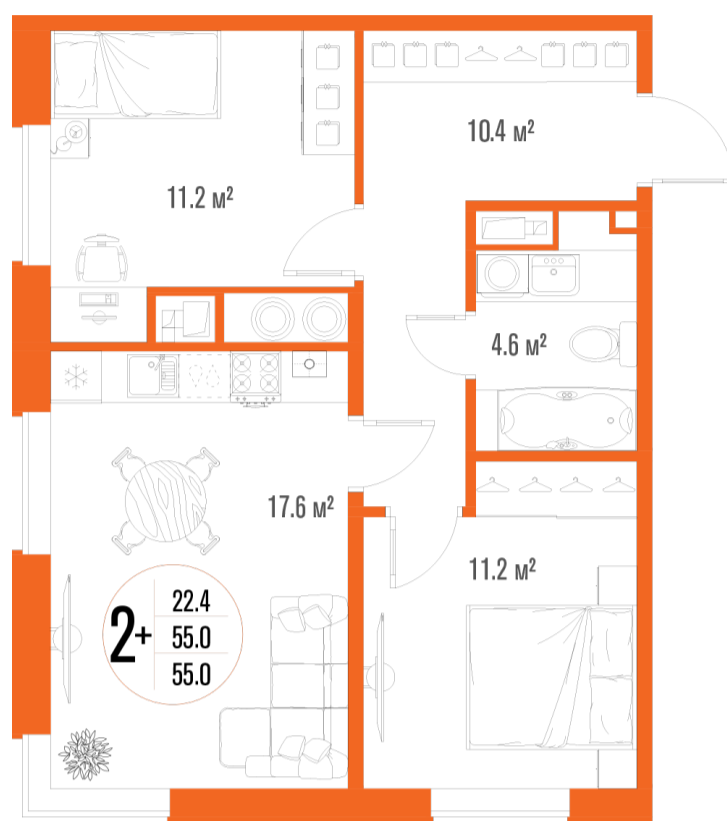

2-комнатная квартира- смарт

Площадь
55 м²

Этаж
3/18

Окончание строительства
2 кв. 2027

Стоимость*
от 7 800 000 ₽

Цена за м²*
от 141 818 ₽

* Предложение не является публичной офертой.

Расчёты являются предварительными, произведёнными по минимальным предложениям банков. Предлагаемая скидка является максимальной с учётом специальных ипотечных программ и/или господдержки. Данные обновлены 15.05.2026