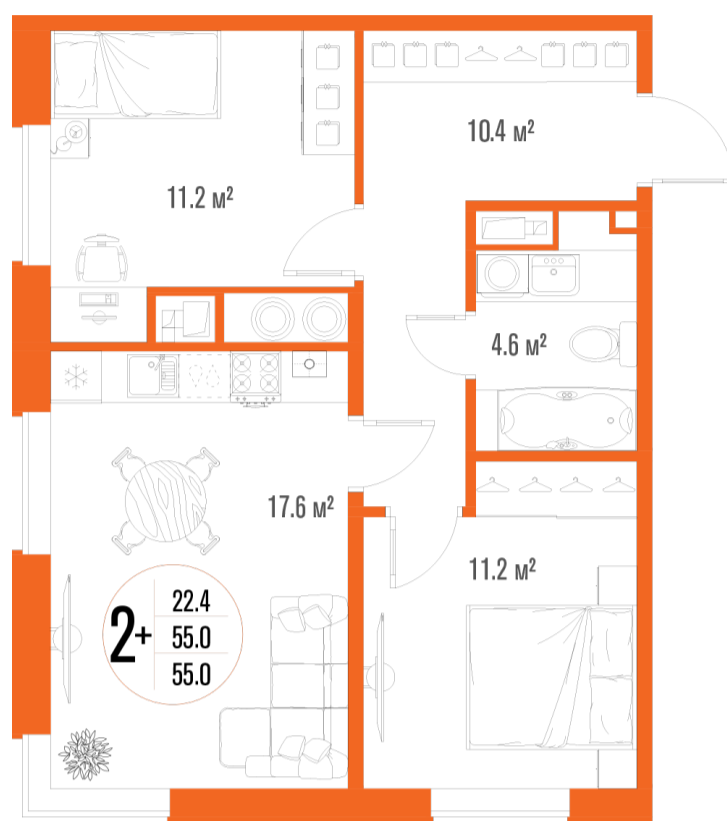

2-комнатная квартира- смарт

Площадь
55 м²

Этаж
2/18

Окончание строительства
2 кв. 2027

Стоимость*
от 7 800 000 ₽

Цена за м²*
от 141 818 ₽

* Предложение не является публичной офертой.

Расчёты являются предварительными, произведёнными по минимальным предложениям банков. Предлагаемая скидка является максимальной с учётом специальных ипотечных программ и/или господдержки. Данные обновлены 13.05.2026