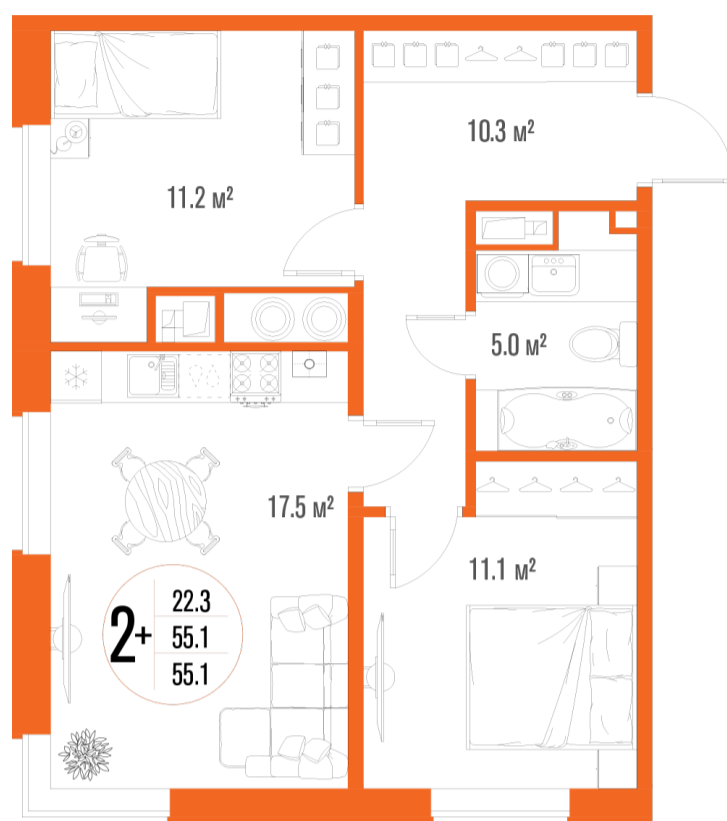

2-комнатная квартира-смарт

Площадь
55.1 м²

Этаж
1/18

Окончание строительства
2 кв. 2027

Стоимость*
от 7 800 000 ₽

Цена за м²*
от 141 561 ₽

* Предложение не является публичной офертой.

Расчёты являются предварительными, произведёнными по минимальным предложениям банков. Предлагаемая скидка является максимальной с учётом специальных ипотечных программ и/или господдержки. Данные обновлены 20.05.2026