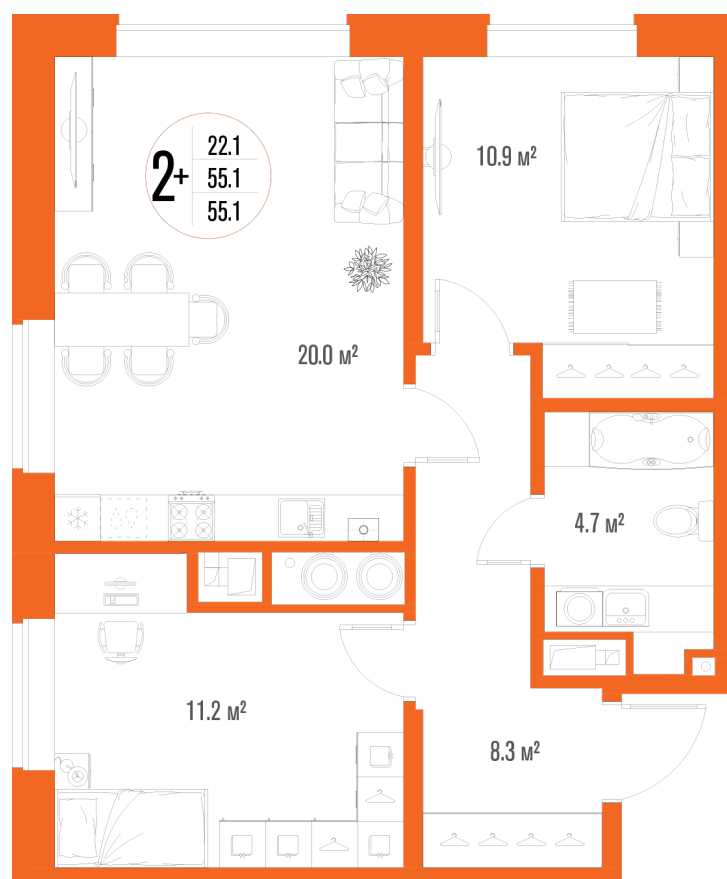

2-комнатная квартира-смарт

Площадь
55.1 м²

Этаж
16/17

Окончание строительства
2 кв. 2027

Стоимость*
от 7 769 100 ₽

Цена за м²*
от 141 000 ₽

* Предложение не является публичной офертой.

Расчёты являются предварительными, произведёнными по минимальным предложениям банков. Предлагаемая скидка является максимальной с учётом специальных ипотечных программ и/или господдержки. Данные обновлены 09.01.2025