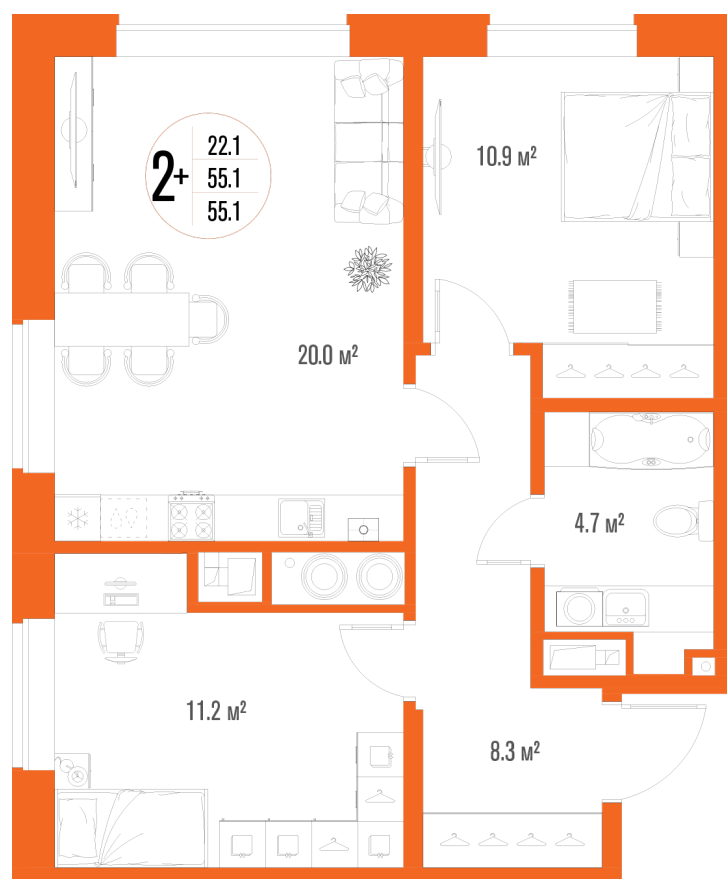

2-комнатная квартира-смарт

Площадь
55.1 м²

Этаж
15/17

Окончание строительства
2 кв. 2027

Стоимость*
от 7 769 100 ₹

Цена за м²*
от 141 000 ₹

* Предложение не является публичной офертой.

Расчёты являются предварительными, произведёнными по минимальным предложениям банков. Предлагаемая скидка является максимальной с учётом специальных ипотечных программ и/или господдержки. Данные обновлены 09.01.2025