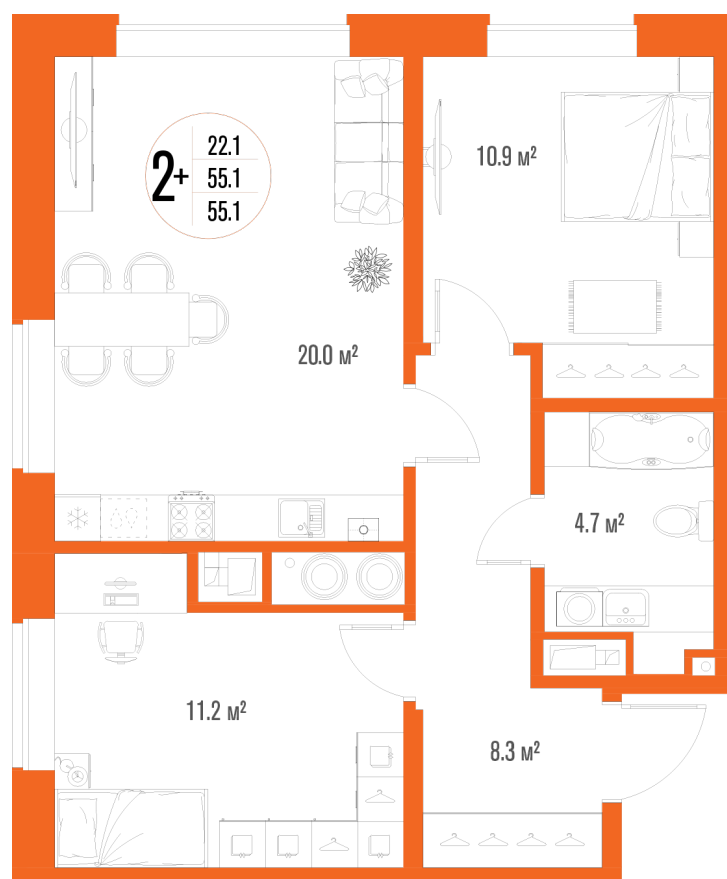

2-комнатная квартира- смарт

Площадь
55.1 м²

Этаж
14/17

Окончание строительства
2 кв. 2027

Стоимость*
от 7 769 100 ₽

Цена за м²*
от 141 000 ₽

* Предложение не является публичной офертой.

Расчёты являются предварительными, произведёнными по минимальным предложениям банков. Предлагаемая скидка является максимальной с учётом специальных ипотечных программ и/или господдержки. Данные обновлены 22.01.2025