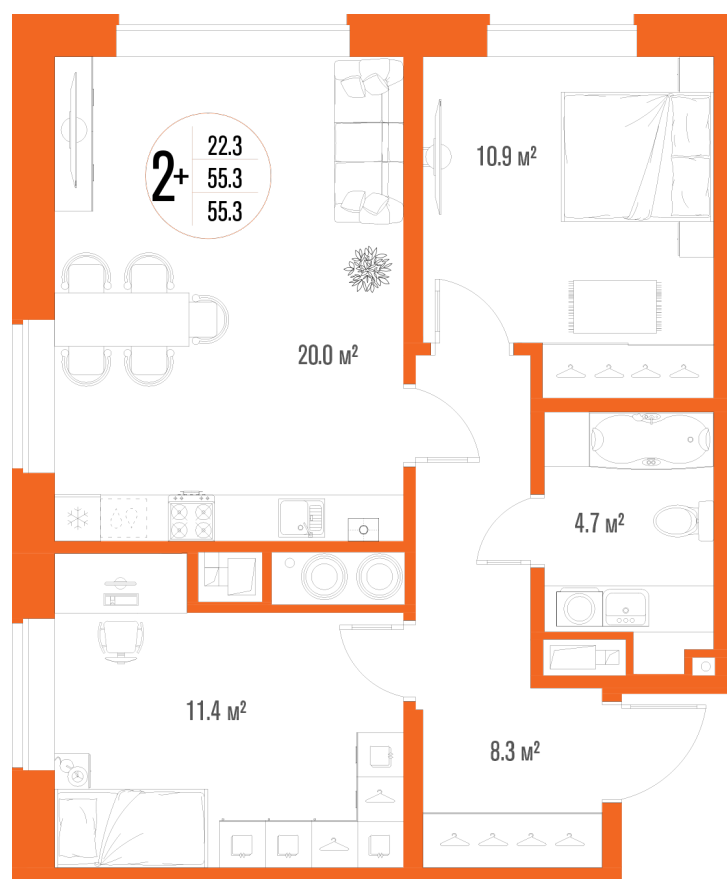

2-комнатная квартира-смарт

Площадь
55.3 м²

Этаж
11/17

Окончание строительства
2 кв. 2027

Стоимость*
от 7 797 300 ₽

Цена за м²*
от 141 000 ₽

* Предложение не является публичной офертой.

Расчёты являются предварительными, произведёнными по минимальным предложениям банков. Предлагаемая скидка является максимальной с учётом специальных ипотечных программ и/или господдержки. Данные обновлены 23.12.2024