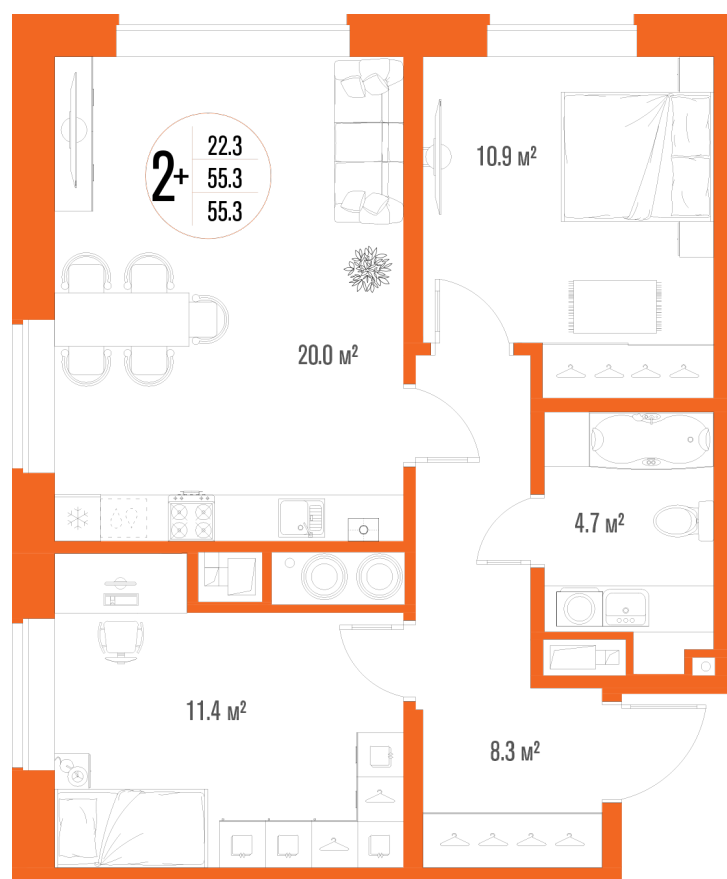

2-комнатная квартира-смарт

Площадь
55.3 м²

Этаж
8/17

Окончание строительства
2 кв. 2027

Стоимость*
от 7 797 300 ₽

Цена за м²*
от 141 000 ₽

* Предложение не является публичной офертой.

Расчёты являются предварительными, произведёнными по минимальным предложениям банков. Предлагаемая скидка является максимальной с учётом специальных ипотечных программ и/или господдержки. Данные обновлены 23.12.2024