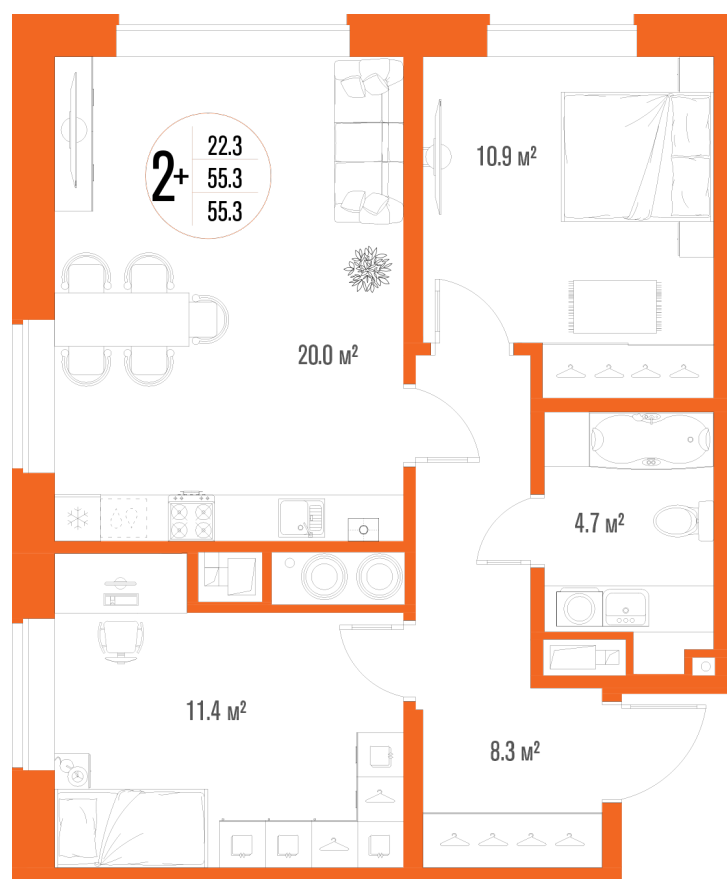

# 2-комнатная квартира-смарт

Площадь  
55.3 м<sup>2</sup>

Этаж  
7/17

Окончание строительства  
2 кв. 2027

Стоимость\*  
от 7 797 300 ₽

Цена за м<sup>2</sup>\*  
от 141 000 ₽

\* Предложение не является публичной офертой.