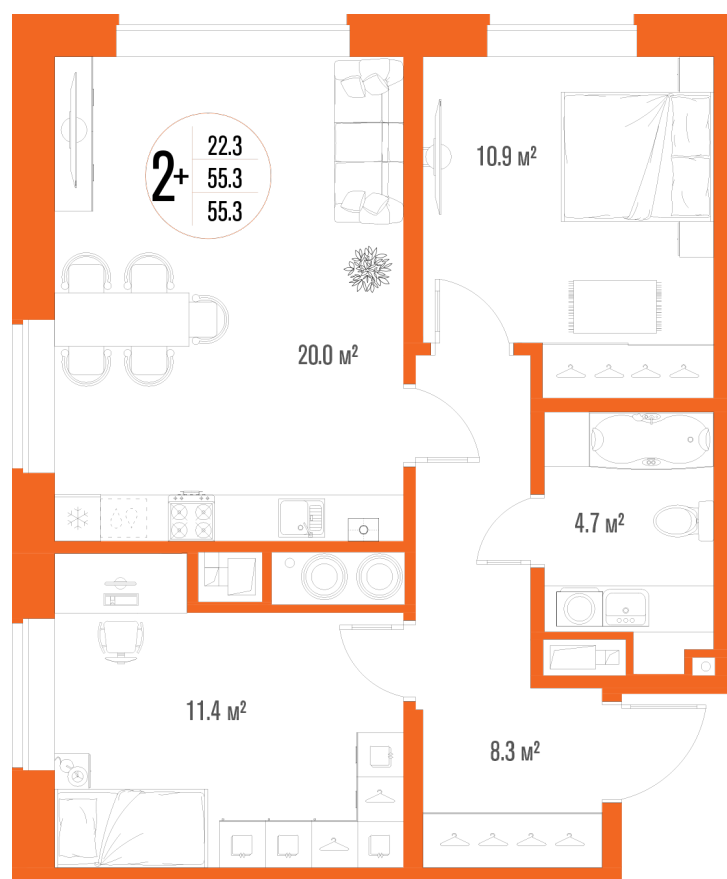

# 2-комнатная квартира-смарт

Площадь  
**55.3 м<sup>2</sup>**

Этаж  
**6/17**

Окончание строительства  
**2 кв. 2027**

Стоимость\*  
**от 7 797 300 ₽**

Цена за м<sup>2</sup>\*  
**от 141 000 ₽**

\* Предложение не является публичной офертой.