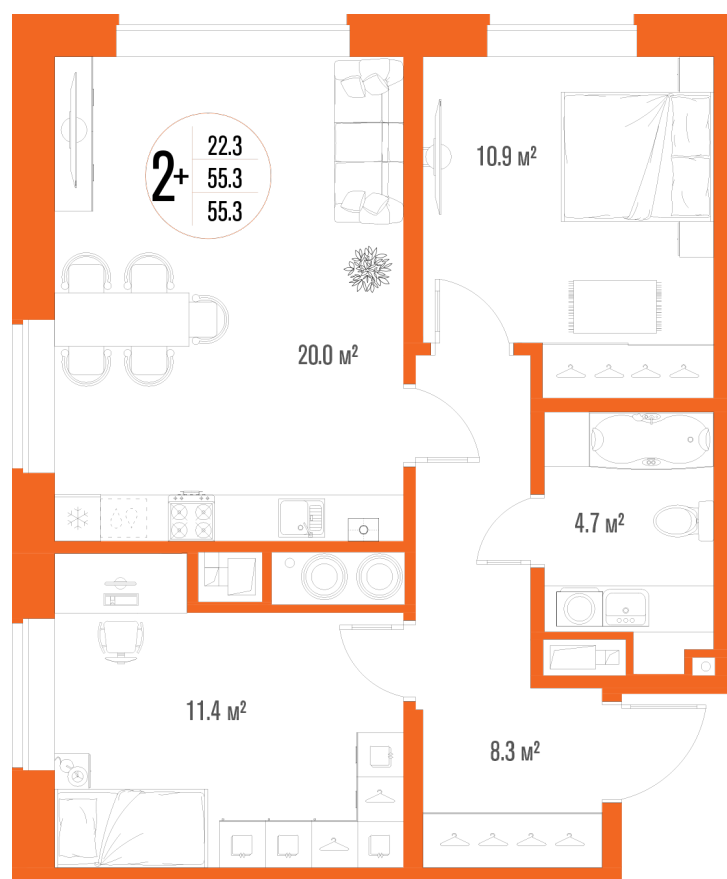

2-комнатная квартира-смарт

Площадь
55.3 м²

Этаж
4/17

Окончание строительства
2 кв. 2027

Стоимость*
от 7 797 300 ₽

Цена за м²*
от 141 000 ₽

* Предложение не является публичной офертой.

Расчёты являются предварительными, произведёнными по минимальным предложениям банков. Предлагаемая скидка является максимальной с учётом специальных ипотечных программ и/или господдержки. Данные обновлены 22.12.2024