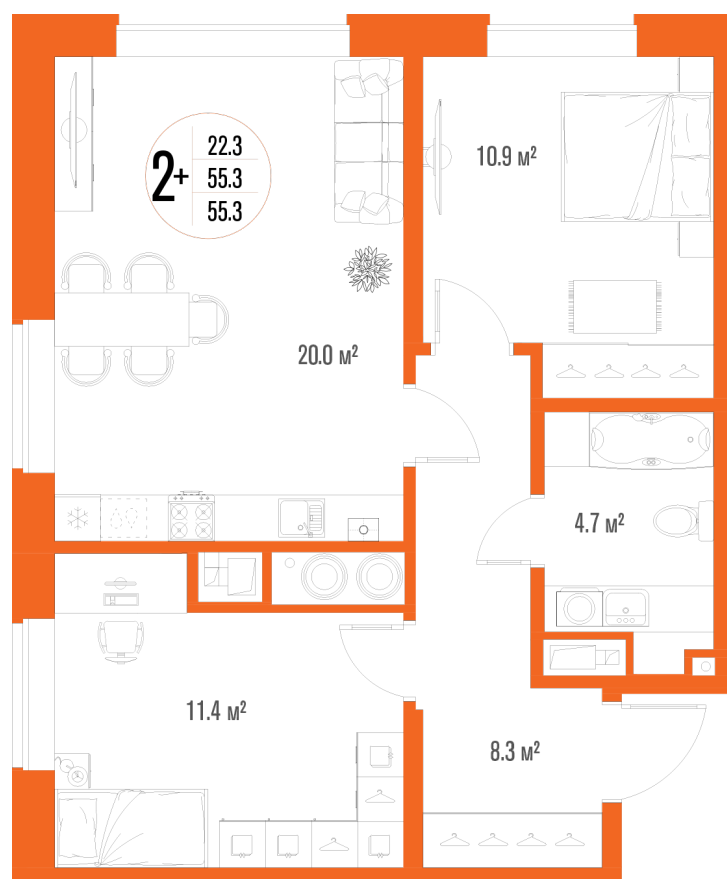

2-комнатная квартира-смарт

Площадь
55.3 м²

Этаж
3/17

Окончание строительства
2 кв. 2027

Стоимость*
от 7 797 300 ₽

Цена за м²*
от 141 000 ₽

* Предложение не является публичной офертой.

Расчёты являются предварительными, произведёнными по минимальным предложениям банков. Предлагаемая скидка является максимальной с учётом специальных ипотечных программ и/или господдержки. Данные обновлены 22.01.2025