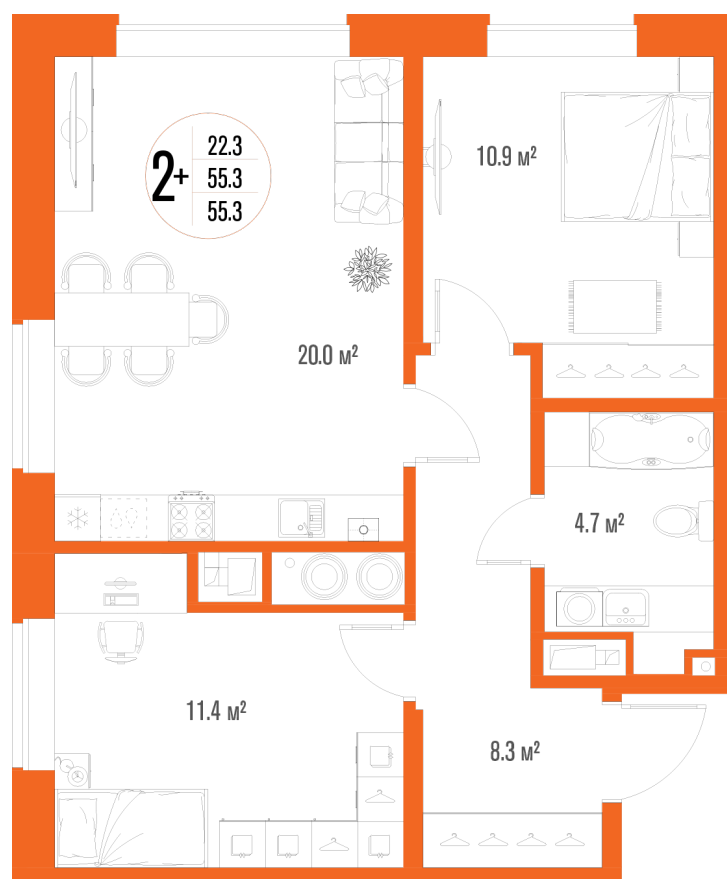

# 2-комнатная квартира-смарт

Площадь  
55.3 м<sup>2</sup>

Этаж  
2/17

Окончание строительства  
2 кв. 2027

Стоимость\*  
от 7 797 300 ₽

Цена за м<sup>2</sup>\*  
от 141 000 ₽

\* Предложение не является публичной офертой.