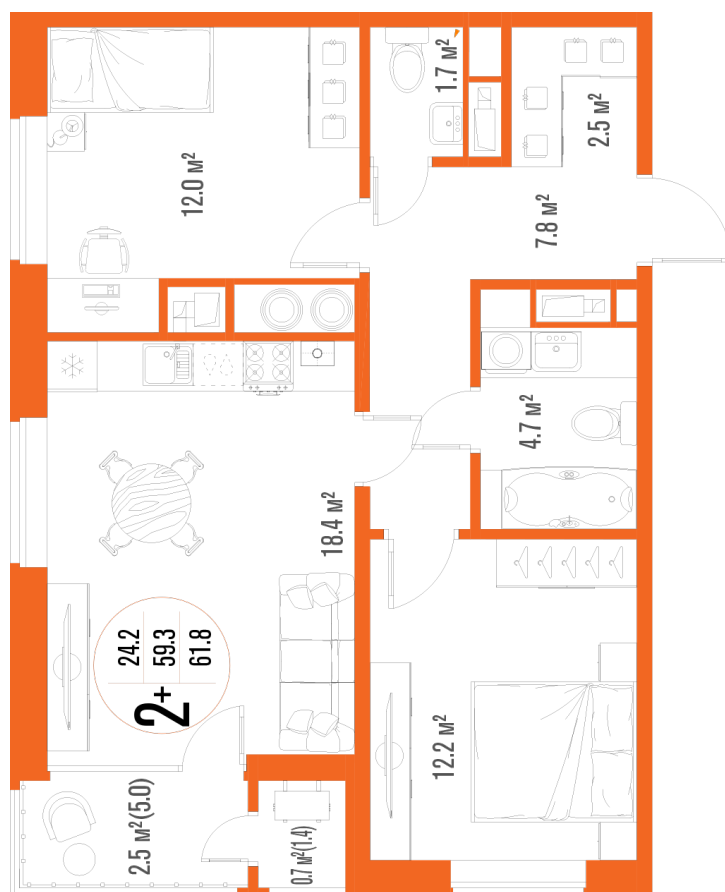

2-комнатная квартира- смарт

Площадь
61.8 м²

Этаж
5/18

Окончание строительства
2 кв. 2027

Стоимость*
от 8 652 000 ₽

Цена за м²*
от 140 000 ₽

* Предложение не является публичной офертой.

Расчёты являются предварительными, произведёнными по минимальным предложениям банков. Предлагаемая скидка является максимальной с учётом специальных ипотечных программ и/или господдержки. Данные обновлены 05.04.2025