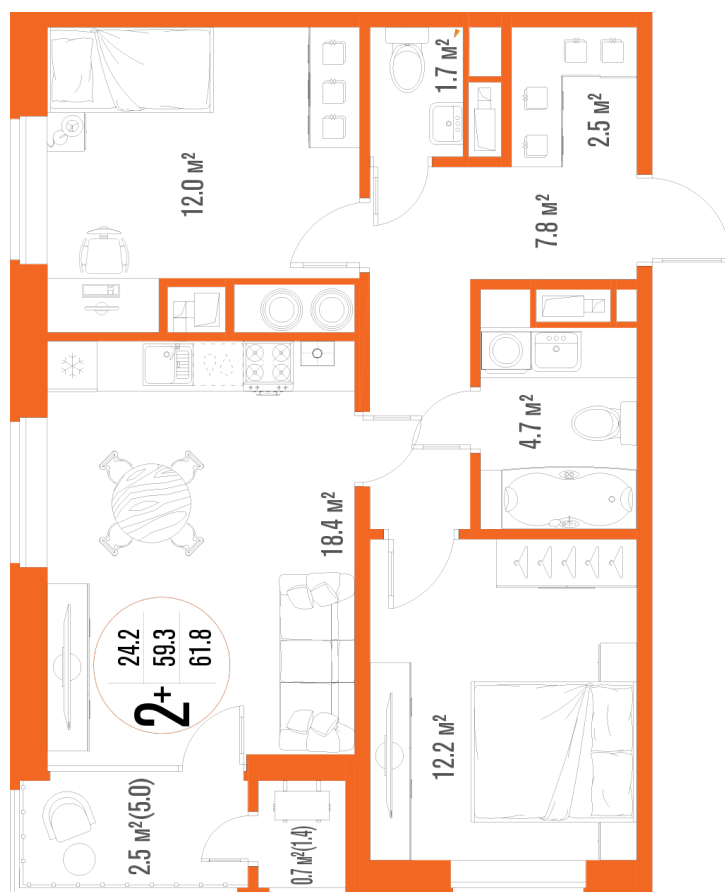

2-комнатная квартира- смарт

Площадь
61.8 м²

Этаж
4/18

Окончание строительства
2 кв. 2027

Стоимость*
от 8 652 000 ₽

Цена за м²*
от 140 000 ₽

* Предложение не является публичной офертой.

Расчёты являются предварительными, произведёнными по минимальным предложениям банков. Предлагаемая скидка является максимальной с учётом специальных ипотечных программ и/или господдержки. Данные обновлены 12.04.2025