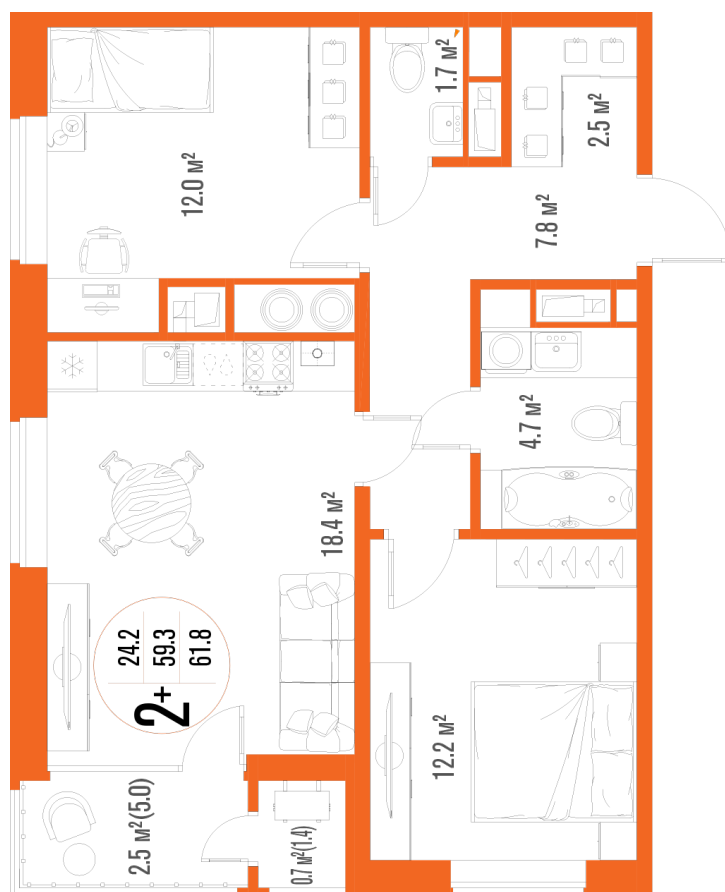

2-комнатная квартира-смарт

Площадь
61.8 м²

Этаж
3/18

Окончание строительства
2 кв. 2027

Стоимость*
от 8 652 000 ₽

Цена за м²*
от 140 000 ₽

* Предложение не является публичной офертой.

Расчёты являются предварительными, произведёнными по минимальным предложениям банков. Предлагаемая скидка является максимальной с учётом специальных ипотечных программ и/или господдержки. Данные обновлены 12.04.2025