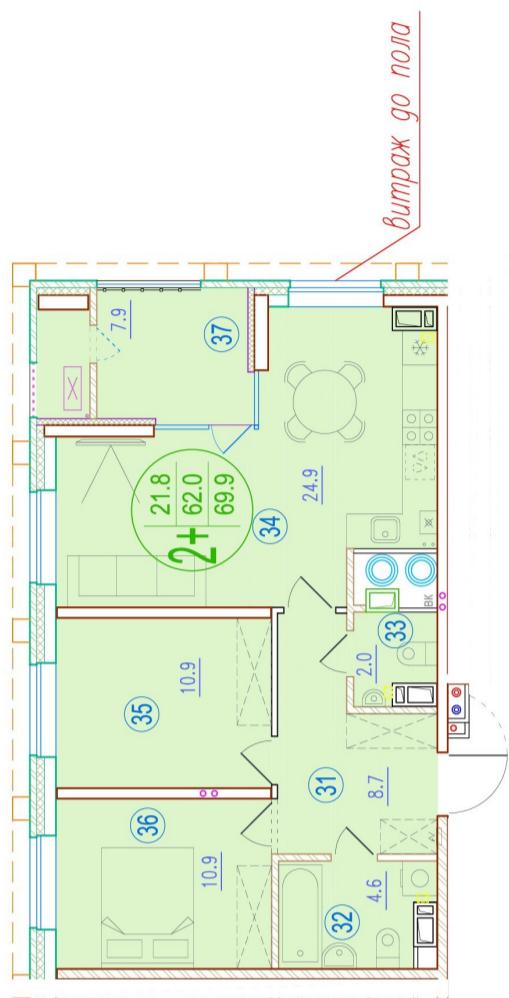

2-комнатная квартира-смайт

Площадь
69.9 м²

Этаж
20/20

Окончание строительства
2 кв. 2026

Стоимость*
от 9 786 000 ₽

Цена за м²*
от 140 000 ₽

* Предложение не является публичной офертой.

Расчёты являются предварительными, произведёнными по минимальным предложениям банков. Предлагаемая скидка является максимальной с учётом специальных ипотечных программ и/или господдержки. Данные обновлены 07.01.2025