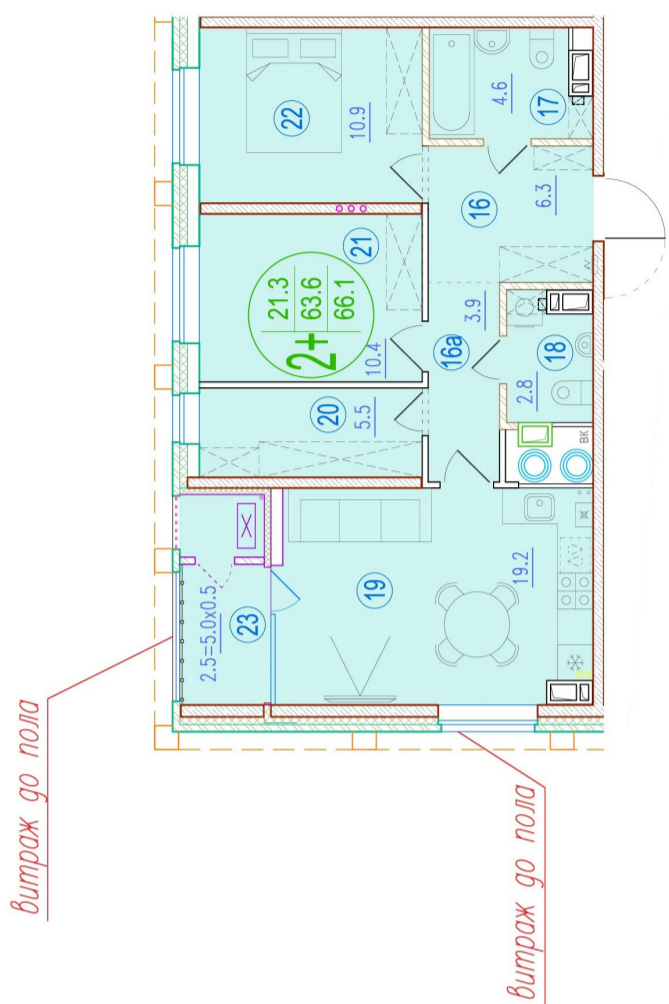

2-комнатная квартира-смайт

Площадь
66.1 м²

Этаж
20/20

Окончание строительства
2 кв. 2026

Стоимость*
от 9 254 000 ₽

Цена за м²*
от 140 000 ₽

* Предложение не является публичной офертой.

Расчёты являются предварительными, произведёнными по минимальным предложениям банков. Предлагаемая скидка является максимальной с учётом специальных ипотечных программ и/или господдержки. Данные обновлены 02.02.2025