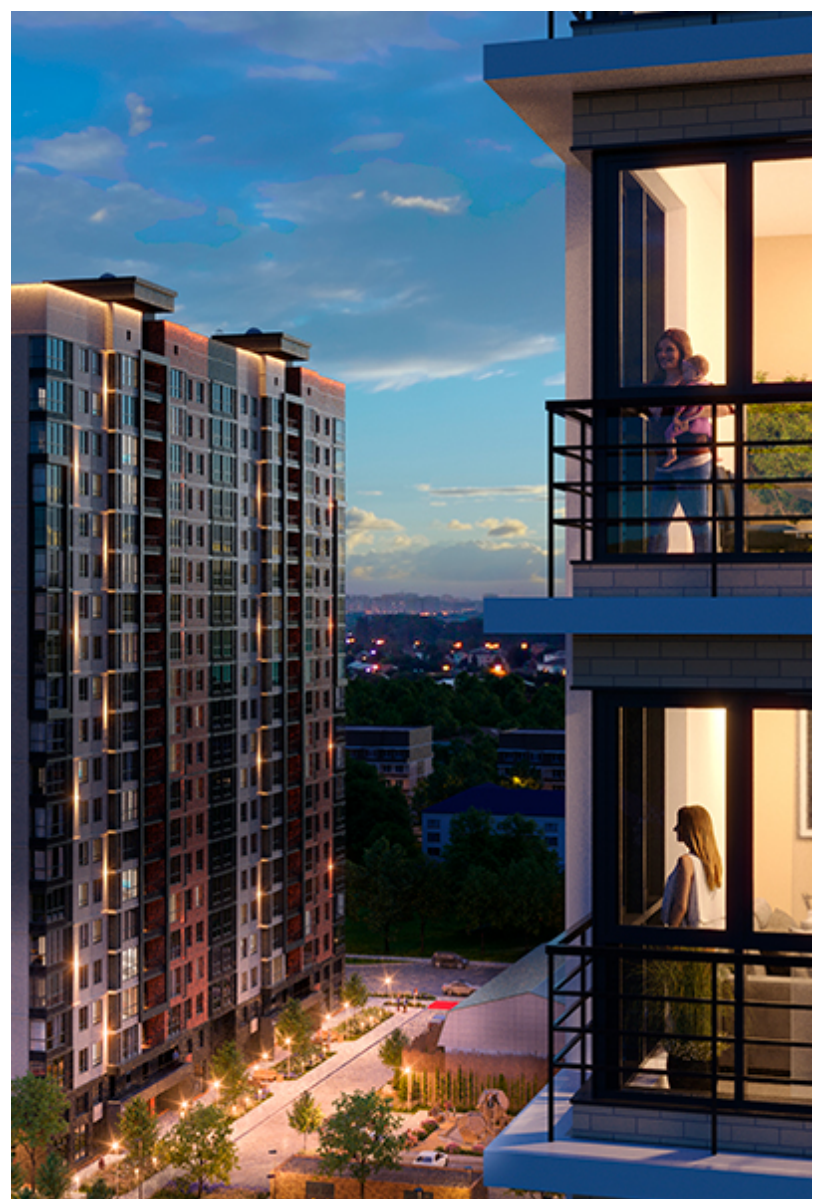

2-комнатная квартира-смарт

Площадь
57.3 м²

Этаж
17/17

Окончание строительства
2 кв. 2027

Стоимость*
от 7 964 700 ₽

Цена за м²*
от 139 000 ₽

* Предложение не является публичной офертой.

Расчёты являются предварительными, произведёнными по минимальным предложениям банков. Предлагаемая скидка является максимальной с учётом специальных ипотечных программ и/или господдержки. Данные обновлены 22.12.2024

Жилой квартал «Центральный»

Адрес ЖК: г. Астрахань, ул. Ахшарумова, 29

Жилой квартал «Центральный» расположен в самом центре города Астрахань с видом на Кремль, сочетает в себе традиции качества, авторскую архитектуру и современные технологии. Дома нового поколения для людей, которые выше всего ценят качество, комфорт, безопасность и свое время, выбирая лучшее для своей семьи.

- Вид на Кремль
- Детский сад от застройщика
- Собственный прогулочный бульвар
- Система «Умный дом»
- Детские экоплощадки
- Отделка White box

[Узнать подробнее](#)
[о жилом комплексе](#)