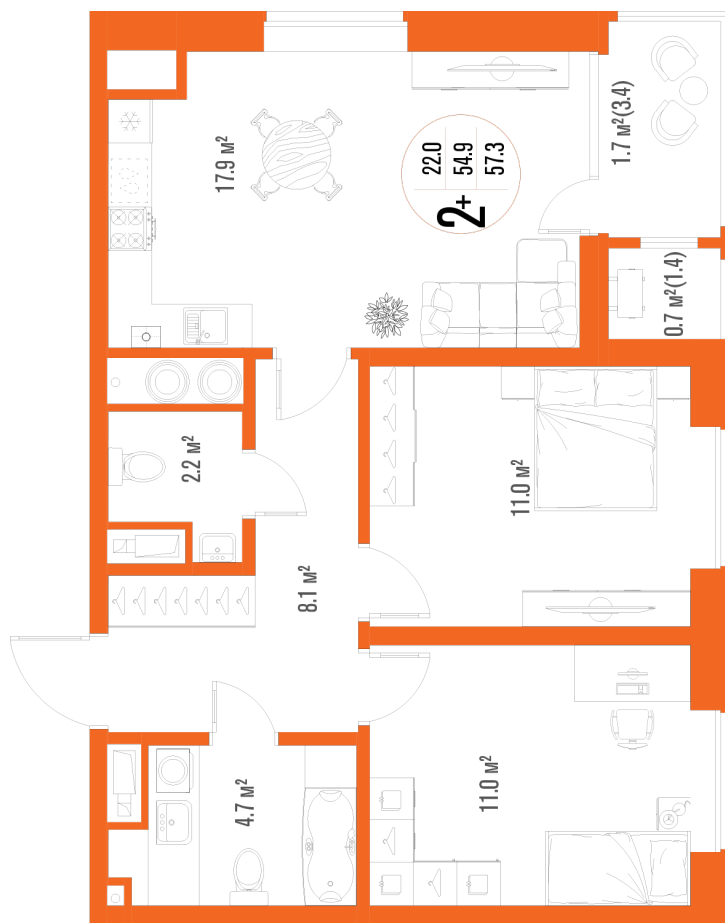

# 2-комнатная квартира-смарт

Площадь  
**57.3 м<sup>2</sup>**

Этаж  
**16/17**

Окончание строительства  
**2 кв. 2027**

Стоимость\*  
**от 7 964 700 ₽**

Цена за м<sup>2</sup>\*  
**от 139 000 ₽**

\* Предложение не является публичной офертой.