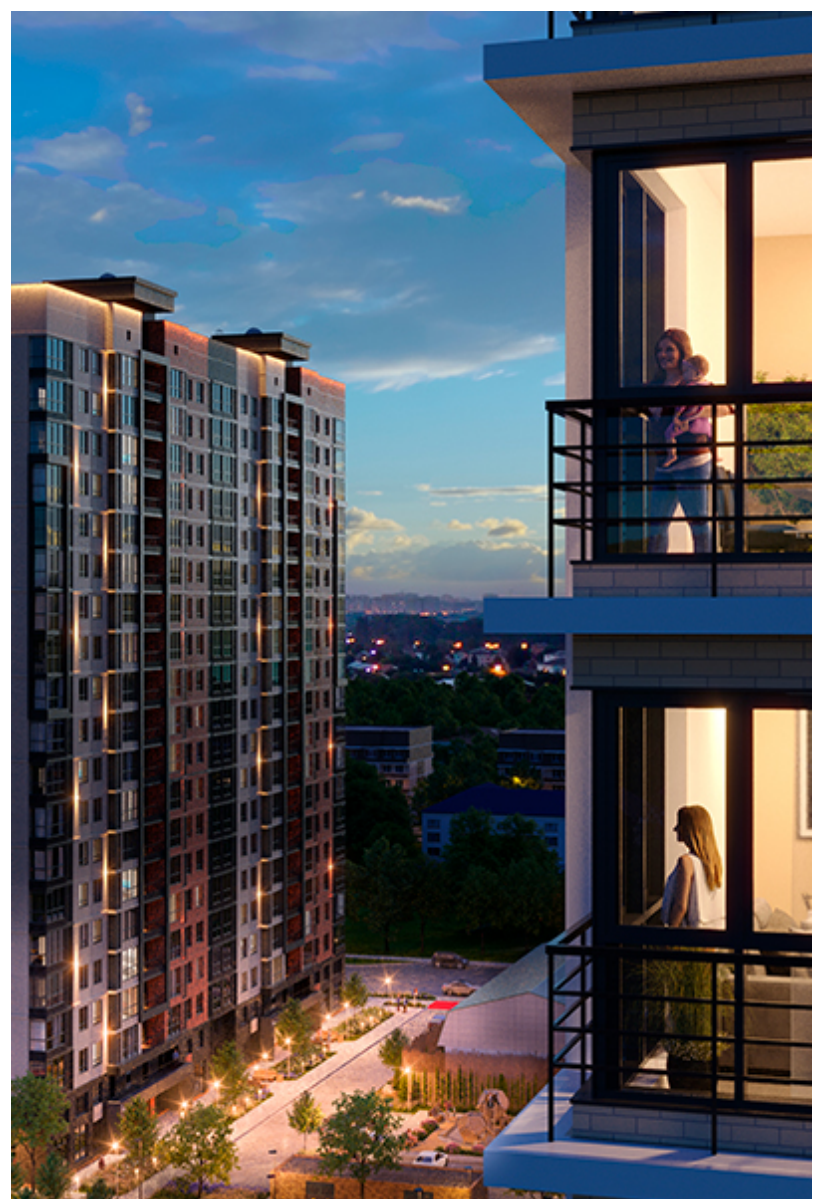

# 2-комнатная квартира-смарт

Площадь  
**57.3 м<sup>2</sup>**

Этаж  
**16/17**

Окончание строительства  
**2 кв. 2027**

Стоимость\*  
**от 7 964 700 ₽**

Цена за м<sup>2</sup>\*  
**от 139 000 ₽**

\* Предложение не является публичной офертой.

## Жилой квартал «Центральный»

Адрес ЖК: г. Астрахань, ул. Ахшарумова, 29

Жилой квартал «Центральный» расположен в самом центре города Астрахань с видом на Кремль, сочетает в себе традиции качества, авторскую архитектуру и современные технологии. Дома нового поколения для людей, которые выше всего ценят качество, комфорт, безопасность и свое время, выбирая лучшее для своей семьи.

- Вид на Кремль
- Детский сад от застройщика
- Собственный прогулочный бульвар
- Система «Умный дом»
- Детские эколощадки
- Отделка White box

[Узнать подробнее](#)  
[о жилом комплексе](#)