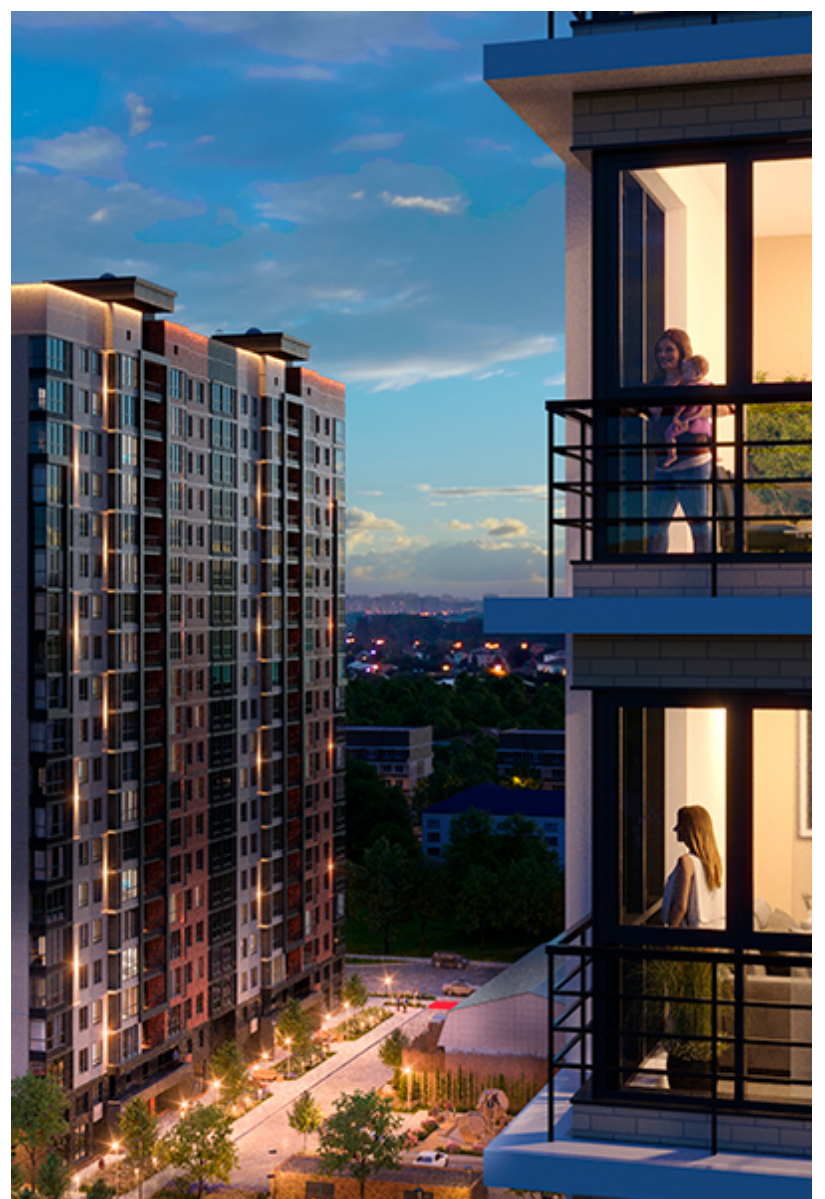

# 2-комнатная квартира-смарт

Площадь  
**57.3 м<sup>2</sup>**

Этаж  
**14/17**

Окончание строительства  
**2 кв. 2027**

Стоимость\*  
**от 7 964 700 ₽**

Цена за м<sup>2</sup>\*  
**от 139 000 ₽**

\* Предложение не является публичной офертой.

## Жилой квартал «Центральный»

Адрес ЖК: г. Астрахань, ул. Ахшарумова, 29

Жилой квартал «Центральный» расположен в самом центре города Астрахань с видом на Кремль, сочетает в себе традиции качества, авторскую архитектуру и современные технологии. Дома нового поколения для людей, которые выше всего ценят качество, комфорт, безопасность и свое время, выбирая лучшее для своей семьи.

- Вид на Кремль
- Детский сад от застройщика
- Собственный прогулочный бульвар
- Система «Умный дом»
- Детские экоплощадки
- Отделка White box

[Узнать подробнее](#)  
[о жилом комплексе](#)