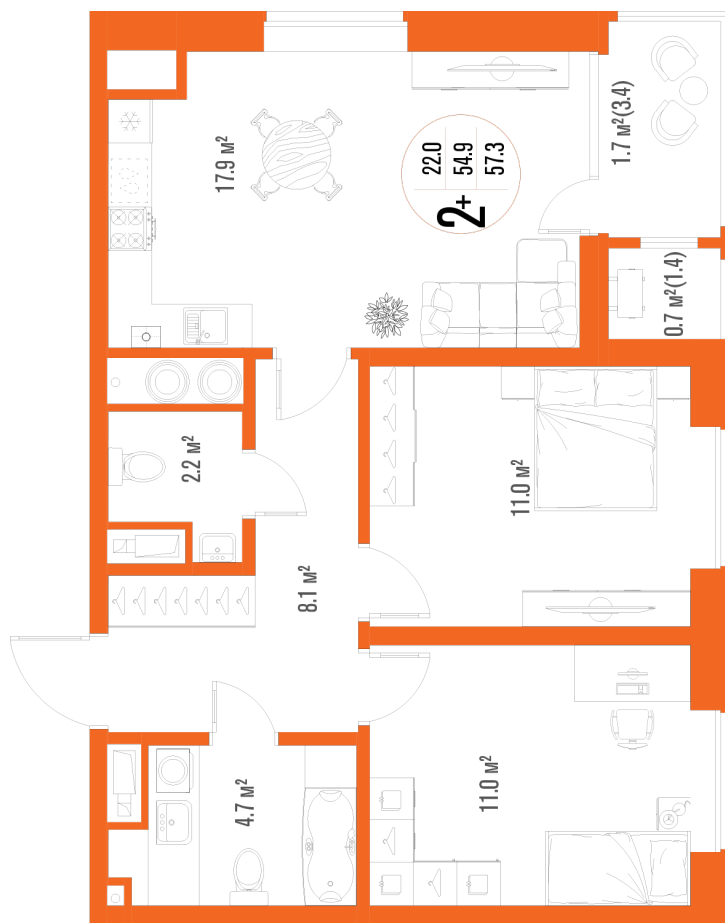

2-комнатная квартира-смарт

Площадь
57.3 м²

Этаж
13/17

Окончание строительства
2 кв. 2027

Стоимость*
от 7 964 700 ₽

Цена за м²*
от 139 000 ₽

* Предложение не является публичной офертой.

Расчёты являются предварительными, произведёнными по минимальным предложениям банков. Предлагаемая скидка является максимальной с учётом специальных ипотечных программ и/или господдержки. Данные обновлены 22.12.2024