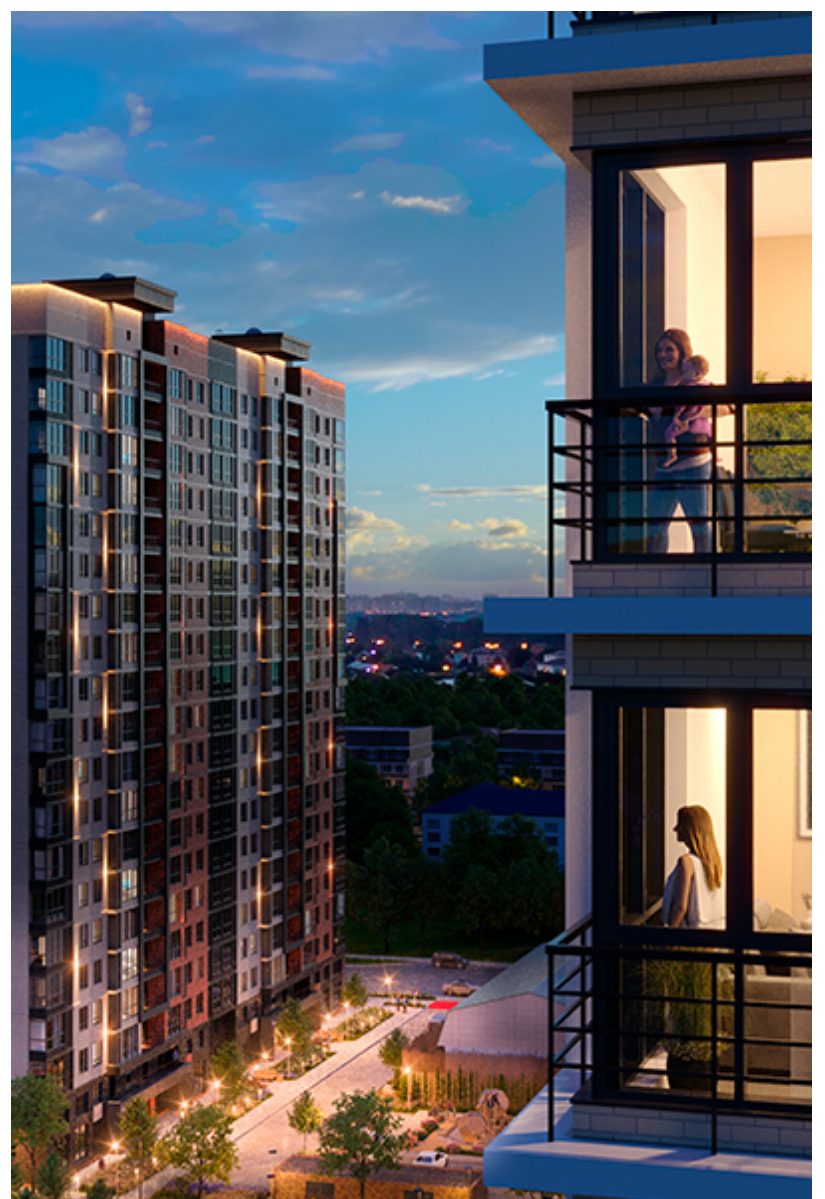

2-комнатная квартира-смарт

Площадь
57.3 м²

Этаж
13/17

Окончание строительства
2 кв. 2027

Стоимость*
от 7 964 700 ₽

Цена за м²*
от 139 000 ₽

* Предложение не является публичной офертой.

Расчёты являются предварительными, произведёнными по минимальным предложениям банков. Предлагаемая скидка является максимальной с учётом специальных ипотечных программ и/или господдержки. Данные обновлены 22.12.2024

Жилой квартал «Центральный»

Адрес ЖК: г. Астрахань, ул. Ахшарумова, 29

Жилой квартал «Центральный» расположен в самом центре города Астрахань с видом на Кремль, сочетает в себе традиции качества, авторскую архитектуру и современные технологии. Дома нового поколения для людей, которые выше всего ценят качество, комфорт, безопасность и свое время, выбирая лучшее для своей семьи.

- Вид на Кремль
- Детский сад от застройщика
- Собственный прогулочный бульвар
- Система «Умный дом»
- Детские экоплощадки
- Отделка White box

[Узнать подробнее](#)
[о жилом комплексе](#)