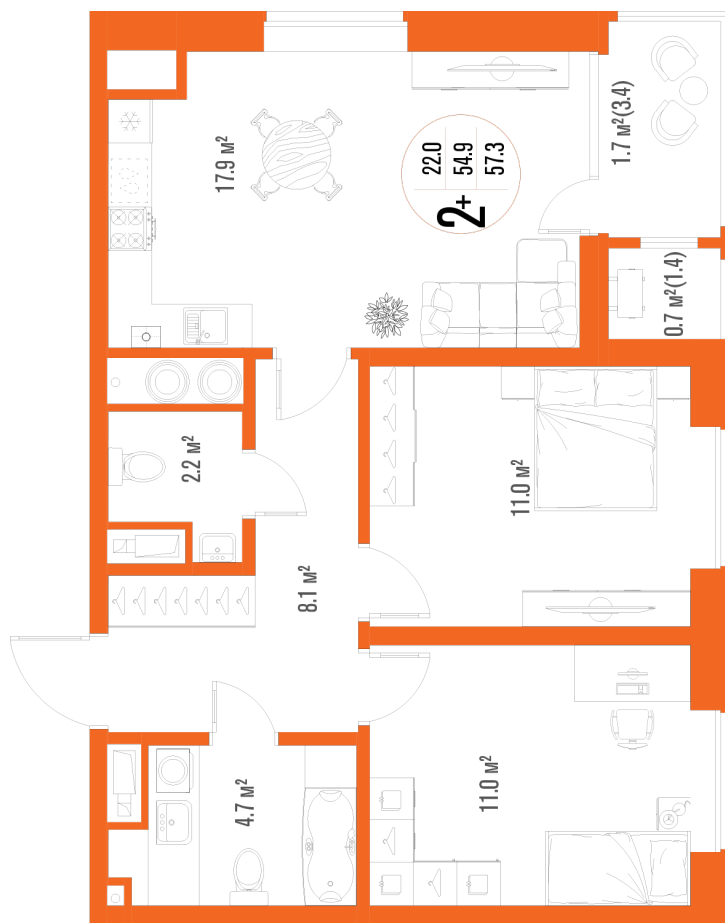

2-комнатная квартира-смарт

Площадь
57.3 м²

Этаж
12/17

Окончание строительства
2 кв. 2027

Стоимость*
от 7 964 700 ₽

Цена за м²*
от 139 000 ₽

* Предложение не является публичной офертой.

Расчёты являются предварительными, произведёнными по минимальным предложениям банков. Предлагаемая скидка является максимальной с учётом специальных ипотечных программ и/или господдержки. Данные обновлены 22.12.2024