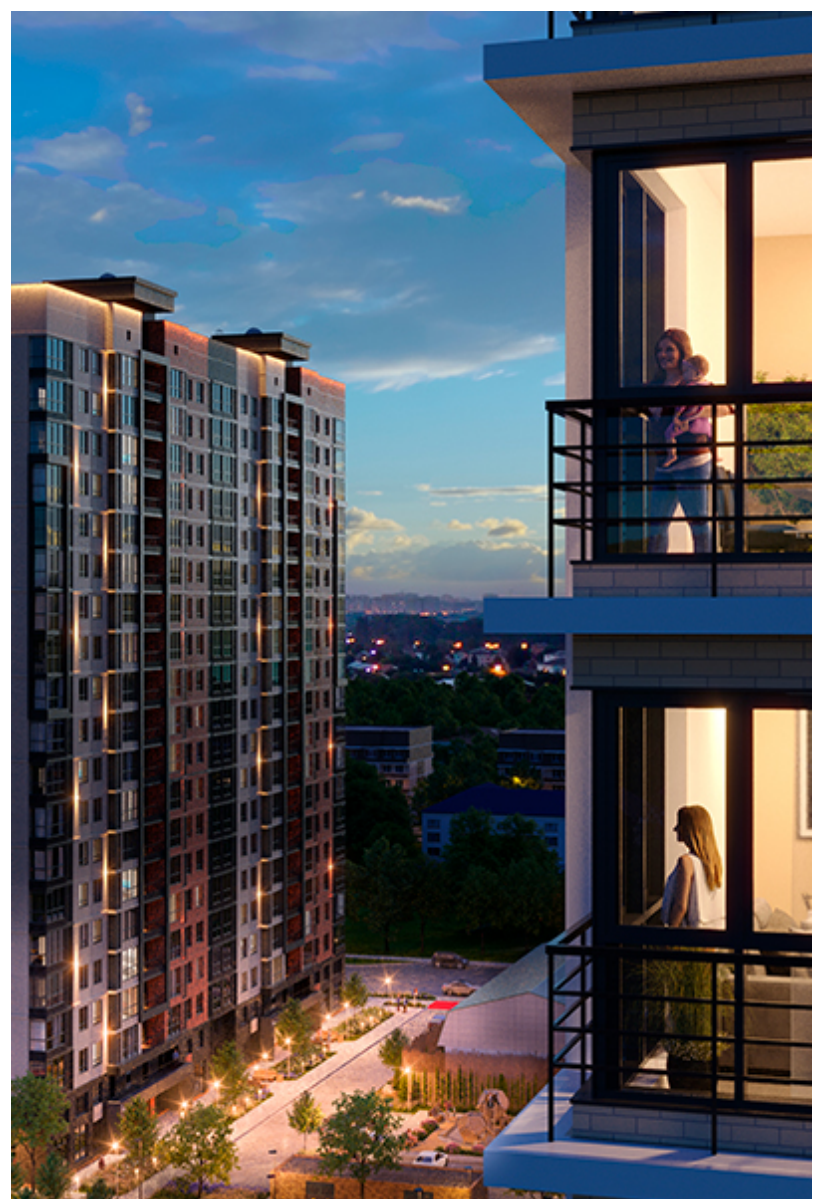

2-комнатная квартира-смарт

Площадь
57.3 м²

Этаж
12/17

Окончание строительства
2 кв. 2027

Стоимость*
от 7 964 700 ₽

Цена за м²*
от 139 000 ₽

* Предложение не является публичной офертой.

Расчёты являются предварительными, произведёнными по минимальным предложениям банков. Предлагаемая скидка является максимальной с учётом специальных ипотечных программ и/или господдержки. Данные обновлены 22.12.2024

Жилой квартал «Центральный»

Адрес ЖК: г. Астрахань, ул. Ахшарумова, 29

Жилой квартал «Центральный» расположен в самом центре города Астрахань с видом на Кремль, сочетает в себе традиции качества, авторскую архитектуру и современные технологии. Дома нового поколения для людей, которые выше всего ценят качество, комфорт, безопасность и свое время, выбирая лучшее для своей семьи.

- Вид на Кремль
- Детский сад от застройщика
- Собственный прогулочный бульвар
- Система «Умный дом»
- Детские экоплощадки
- Отделка White box

[Узнать подробнее](#)
[о жилом комплексе](#)