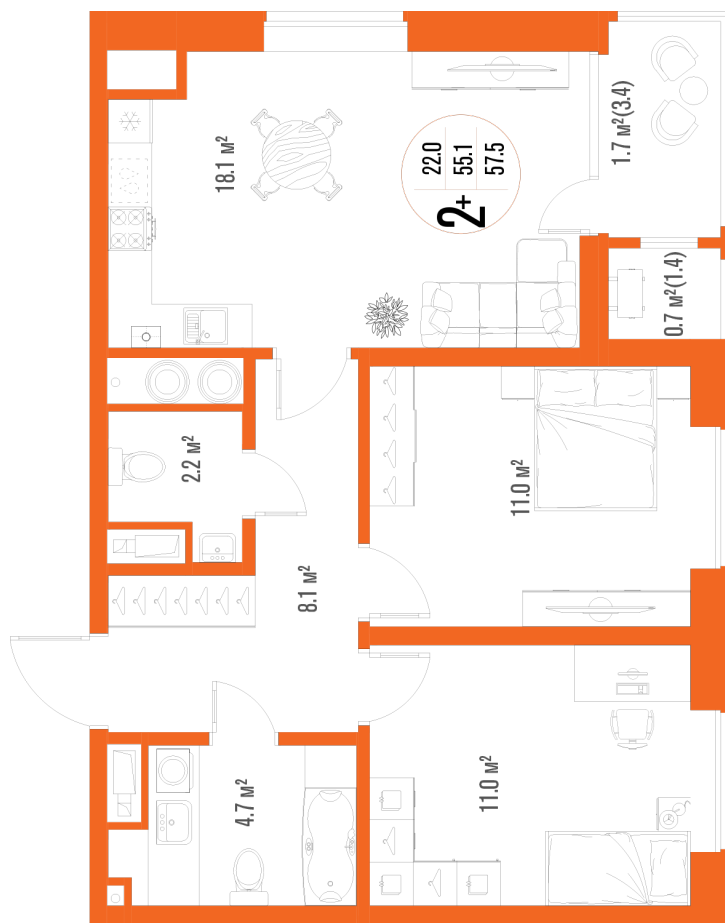

# 2-комнатная квартира- смарт

Площадь  
**57.5 м<sup>2</sup>**

Этаж  
**10/17**

Окончание строительства  
**2 кв. 2027**

Стоимость\*  
**от 7 992 500 ₽**

Цена за м<sup>2</sup>\*  
**от 139 000 ₽**

\* Предложение не является публичной офертой.