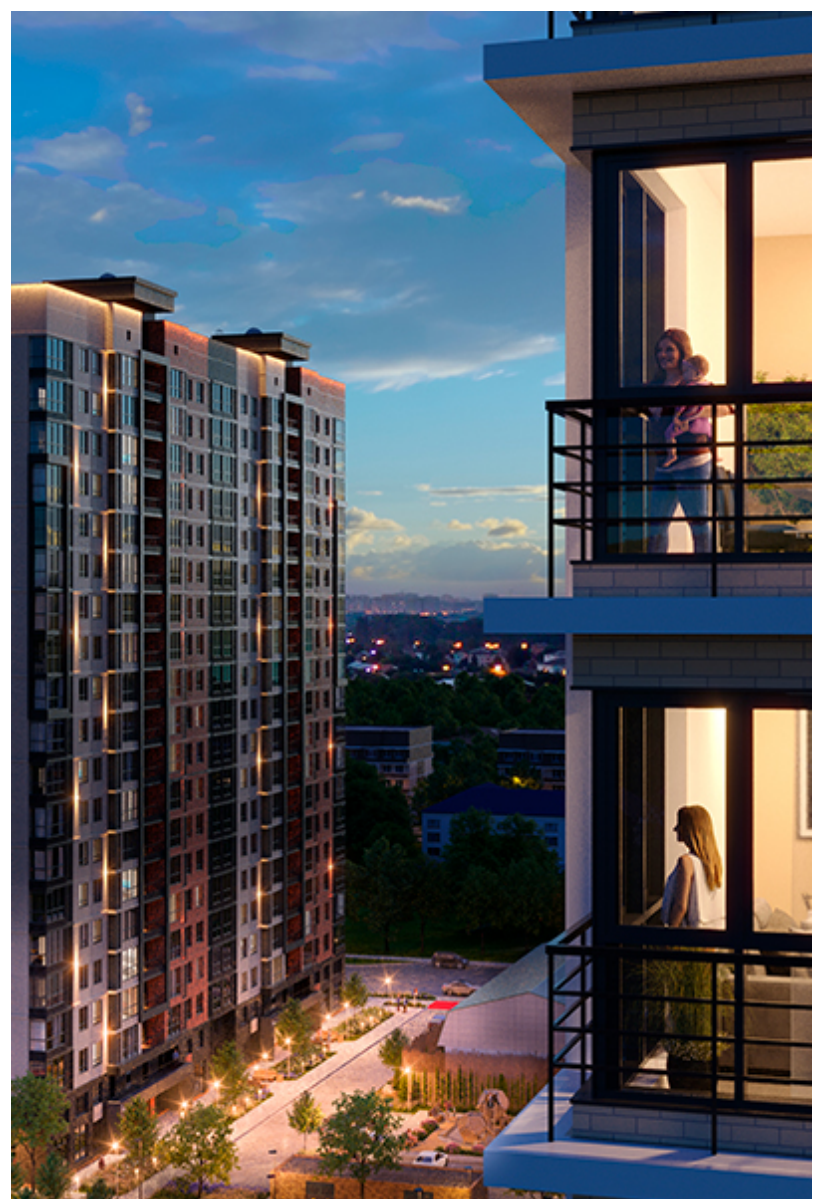

# 2-комнатная квартира- смарт

Площадь  
**57.5 м<sup>2</sup>**

Этаж  
**10/17**

Окончание строительства  
**2 кв. 2027**

Стоимость\*  
**от 7 992 500 ₽**

Цена за м<sup>2</sup>\*  
**от 139 000 ₽**

\* Предложение не является публичной офертой.

## Жилой квартал «Центральный»

Адрес ЖК: г. Астрахань, ул. Ахшарумова, 29

Жилой квартал «Центральный» расположен в самом центре города Астрахань с видом на Кремль, сочетает в себе традиции качества, авторскую архитектуру и современные технологии. Дома нового поколения для людей, которые выше всего ценят качество, комфорт, безопасность и свое время, выбирая лучшее для своей семьи.

- Вид на Кремль
- Детский сад от застройщика
- Собственный прогулочный бульвар
- Система «Умный дом»
- Детские экоплощадки
- Отделка White box

[Узнать подробнее  
о жилом комплексе](#)