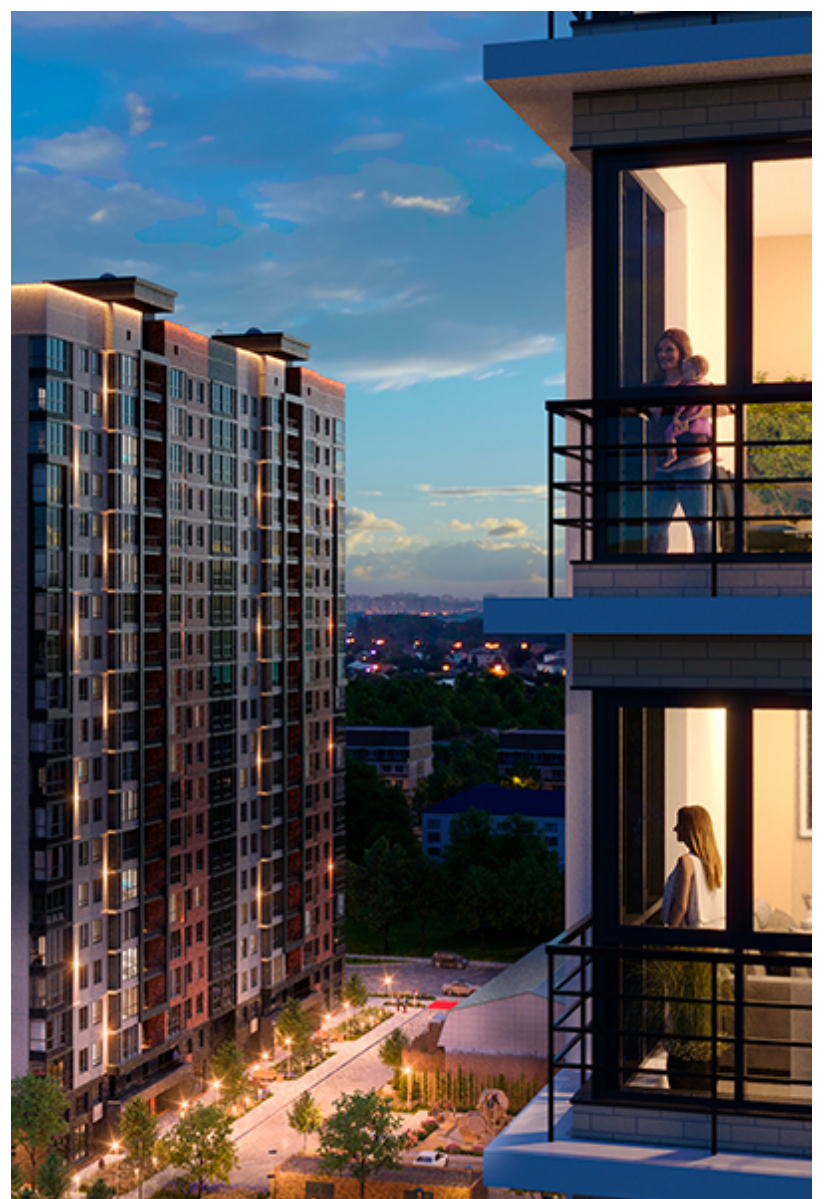

2-комнатная квартира-смарт

Площадь
57.5 м²

Этаж
9/17

Окончание строительства
2 кв. 2027

Стоимость*
от 7 992 500 ₹

Цена за м²*
от 139 000 ₹

* Предложение не является публичной офертой.

Расчёты являются предварительными, произведёнными по минимальным предложениям банков. Предлагаемая скидка является максимальной с учётом специальных ипотечных программ и/или господдержки. Данные обновлены 22.01.2025

Жилой квартал «Центральный»

Адрес ЖК: г. Астрахань, ул. Ахшарумова, 29

Жилой квартал «Центральный» расположен в самом центре города Астрахань с видом на Кремль, сочетает в себе традиции качества, авторскую архитектуру и современные технологии. Дома нового поколения для людей, которые выше всего ценят качество, комфорт, безопасность и свое время, выбирая лучшее для своей семьи.

- Вид на Кремль
- Детский сад от застройщика
- Собственный прогулочный бульвар
- Система «Умный дом»
- Детские экоплощадки
- Отделка White box

[Узнать подробнее](#)
[о жилом комплексе](#)