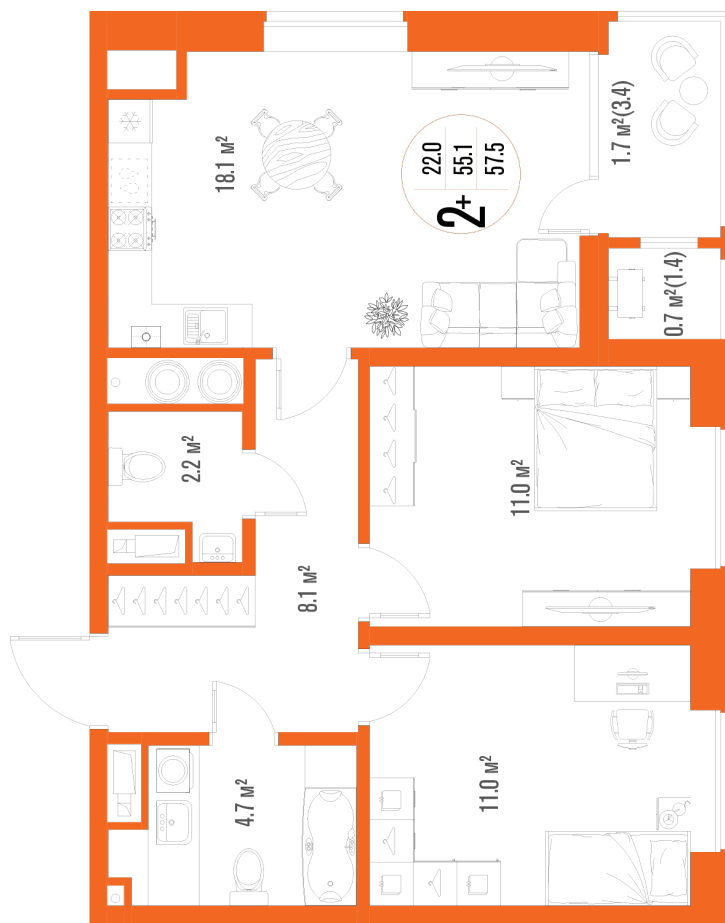

2-комнатная квартира-смарт

Площадь
57.5 м²

Этаж
9/17

Окончание строительства
2 кв. 2027

Стоимость*
от 7 992 500 ₹

Цена за м²*
от 139 000 ₹

* Предложение не является публичной офертой.

Расчёты являются предварительными, произведёнными по минимальным предложениям банков. Предлагаемая скидка является максимальной с учётом специальных ипотечных программ и/или господдержки. Данные обновлены 22.01.2025