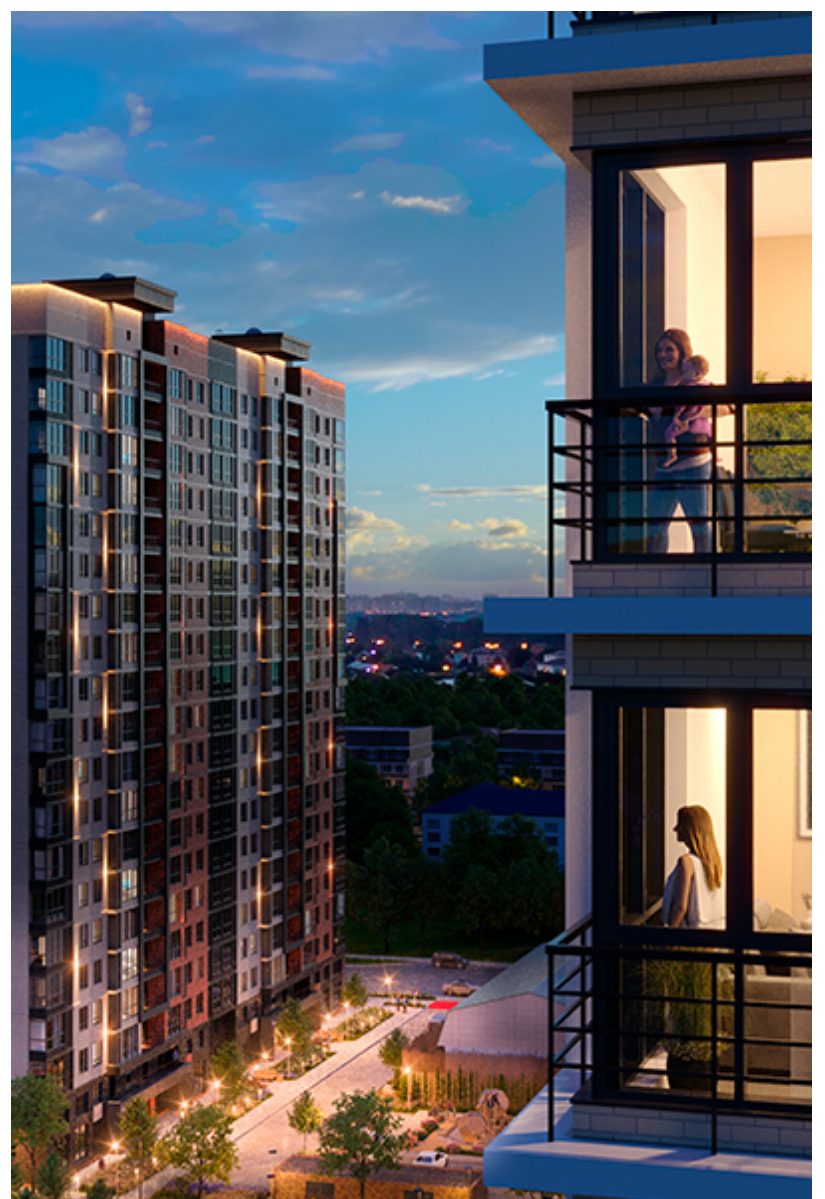

2-комнатная квартира-смарт

Площадь
57.5 м²

Этаж
3/17

Окончание строительства
2 кв. 2027

Стоимость*
от 7 992 500 ₹

Цена за м²*
от 139 000 ₹

* Предложение не является публичной офертой.

Расчёты являются предварительными, произведёнными по минимальным предложениям банков. Предлагаемая скидка является максимальной с учётом специальных ипотечных программ и/или господдержки. Данные обновлены 22.12.2024

Жилой квартал «Центральный»

Адрес ЖК: г. Астрахань, ул. Ахшарумова, 29

Жилой квартал «Центральный» расположен в самом центре города Астрахань с видом на Кремль, сочетает в себе традиции качества, авторскую архитектуру и современные технологии. Дома нового поколения для людей, которые выше всего ценят качество, комфорт, безопасность и свое время, выбирая лучшее для своей семьи.

- Вид на Кремль
- Детский сад от застройщика
- Собственный прогулочный бульвар
- Система «Умный дом»
- Детские экоплощадки
- Отделка White box

[Узнать подробнее](#)
[о жилом комплексе](#)