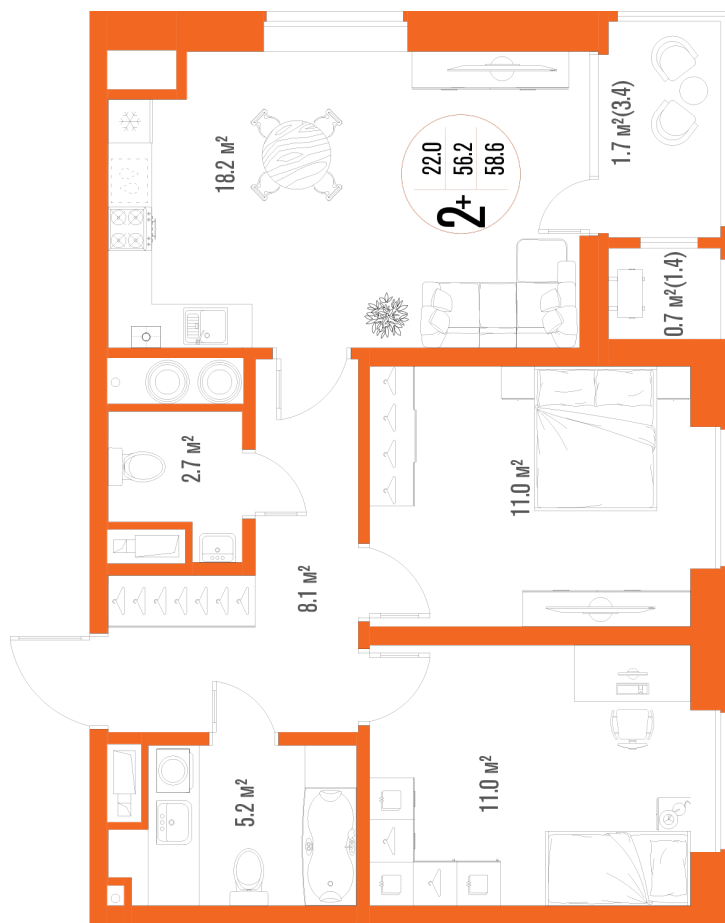

2-комнатная квартира-смайт

Площадь
58.6 м²

Этаж
2/17

Окончание строительства
2 кв. 2027

Стоимость*
от 8 145 400 ₽

Цена за м²*
от 139 000 ₽

* Предложение не является публичной офертой.

Расчёты являются предварительными, произведёнными по минимальным предложениям банков. Предлагаемая скидка является максимальной с учётом специальных ипотечных программ и/или господдержки. Данные обновлены 22.12.2024