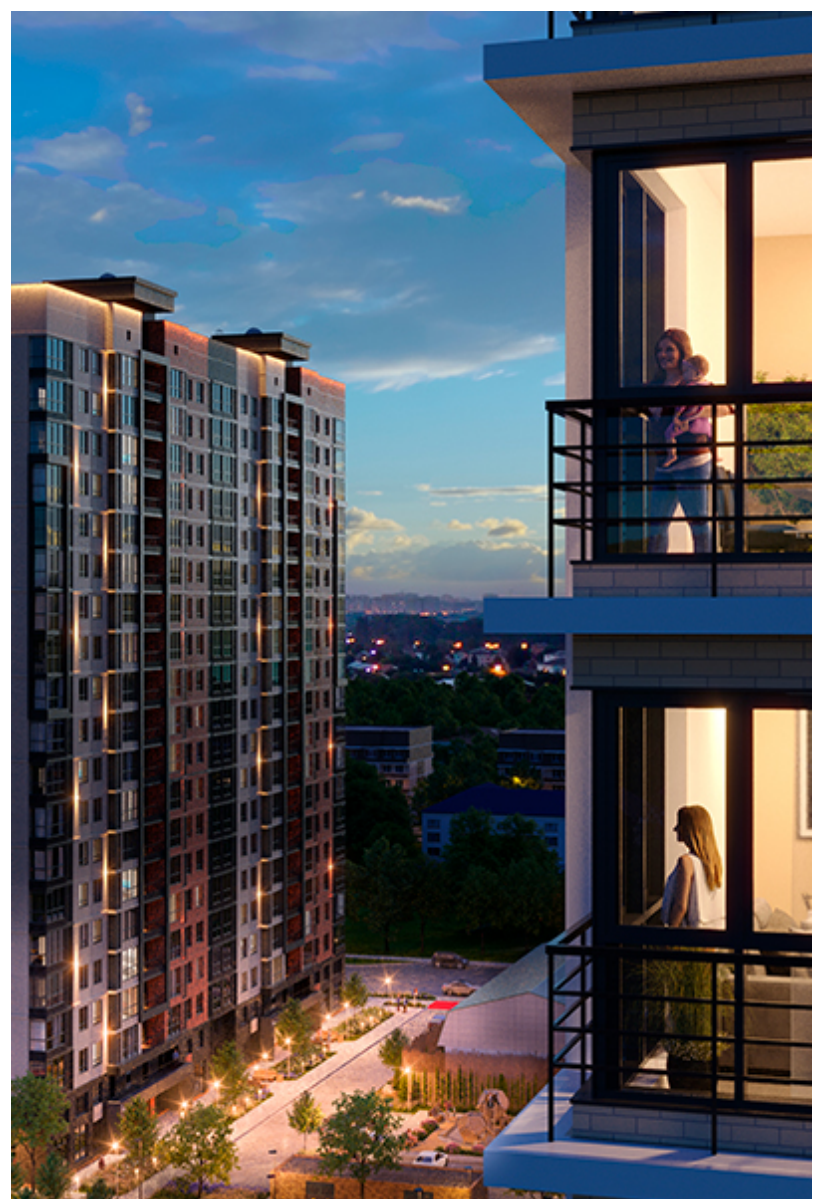

2-комнатная квартира-смайт

Площадь
58.6 м²

Этаж
2/17

Окончание строительства
2 кв. 2027

Стоимость*
от 8 145 400 ₽

Цена за м²*
от 139 000 ₽

* Предложение не является публичной офертой.

Расчёты являются предварительными, произведёнными по минимальным предложениям банков. Предлагаемая скидка является максимальной с учётом специальных ипотечных программ и/или господдержки. Данные обновлены 22.12.2024

Жилой квартал «Центральный»

Адрес ЖК: г. Астрахань, ул. Ахшарумова, 29

Жилой квартал «Центральный» расположен в самом центре города Астрахань с видом на Кремль, сочетает в себе традиции качества, авторскую архитектуру и современные технологии. Дома нового поколения для людей, которые выше всего ценят качество, комфорт, безопасность и свое время, выбирая лучшее для своей семьи.

- Вид на Кремль
- Детский сад от застройщика
- Собственный прогулочный бульвар
- Система «Умный дом»
- Детские экоплощадки
- Отделка White box

[Узнать подробнее](#)
[о жилом комплексе](#)