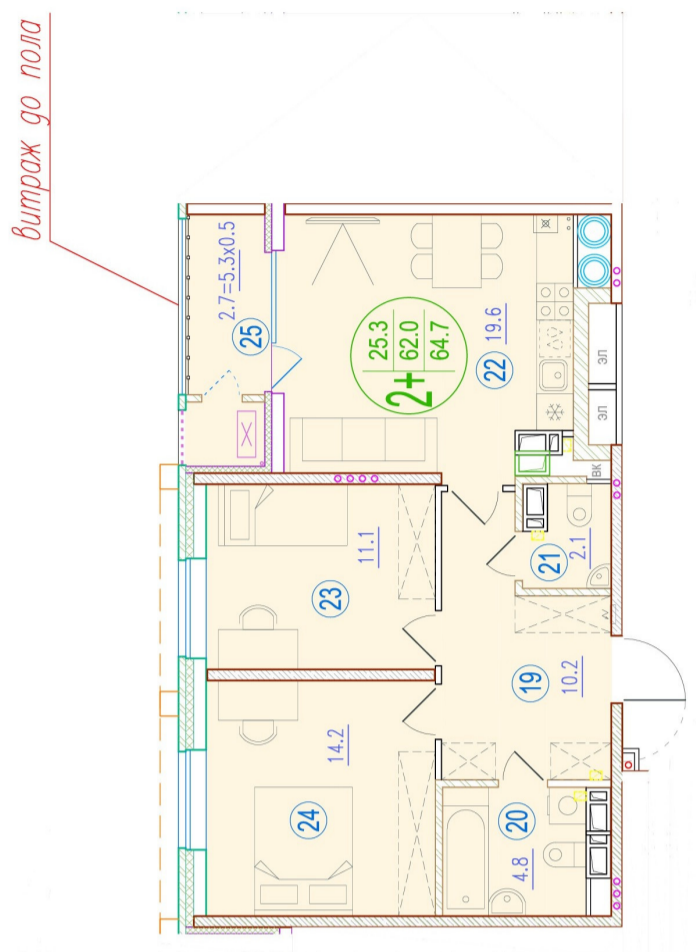

2-комнатная квартира-смайт

Площадь
64.7 м²

Этаж
20/20

Окончание строительства
2 кв. 2026

Стоимость*
от 8 993 300 ₽

Цена за м²*
от 139 000 ₽

* Предложение не является публичной офертой.

Расчёты являются предварительными, произведёнными по минимальным предложениям банков. Предлагаемая скидка является максимальной с учётом специальных ипотечных программ и/или господдержки. Данные обновлены 09.01.2025