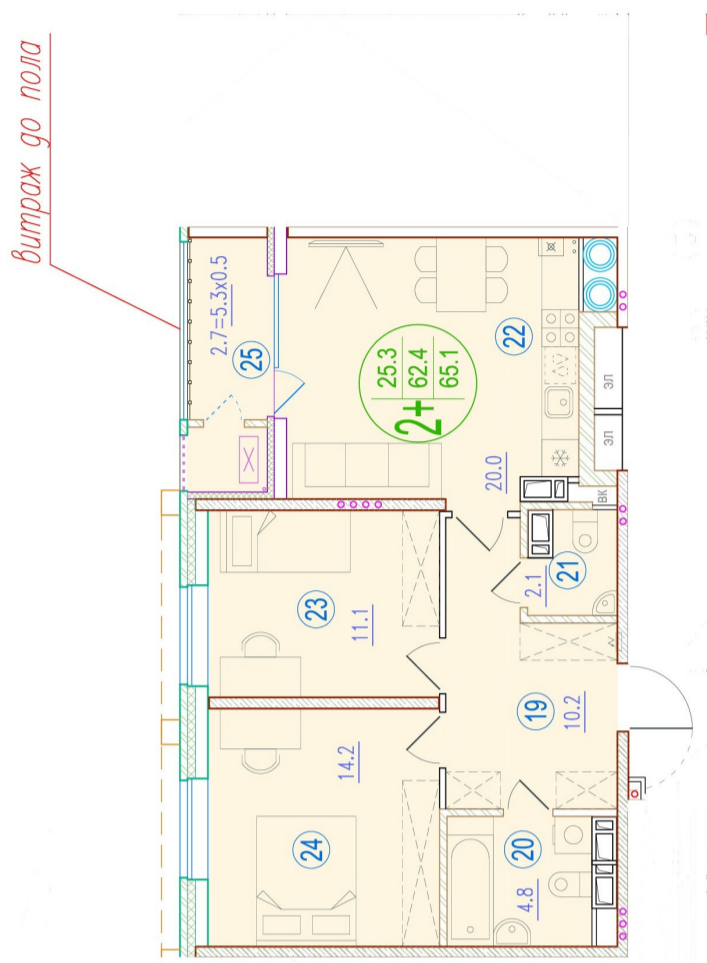

2-комнатная квартира-смайт

Площадь
65.1 м²

Этаж
13/20

Окончание строительства
2 кв. 2026

Стоимость*
от 9 048 900 ₽

Цена за м²*
от 139 000 ₽

* Предложение не является публичной офертой.

Расчёты являются предварительными, произведёнными по минимальным предложениям банков. Предлагаемая скидка является максимальной с учётом специальных ипотечных программ и/или господдержки. Данные обновлены 22.01.2025