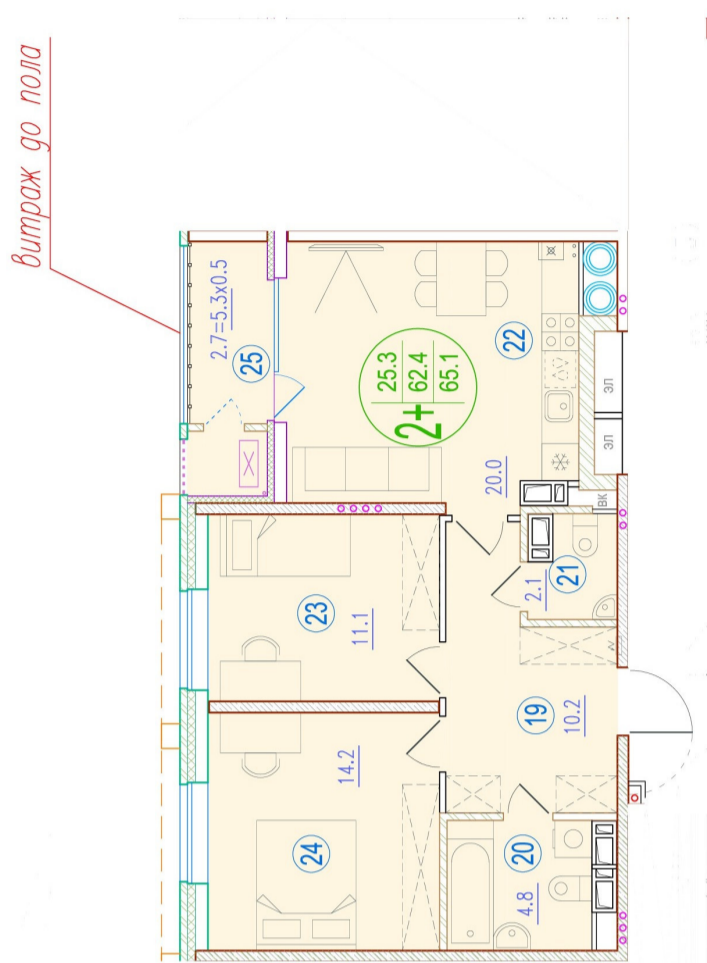

# 2-комнатная квартира- смарт

Площадь  
**65.1 м<sup>2</sup>**

Этаж  
**8/20**

Окончание строительства  
**2 кв. 2026**

Стоимость\*  
**от 9 048 900 ₽**

Цена за м<sup>2</sup>\*  
**от 139 000 ₽**

\* Предложение не является публичной офертой.