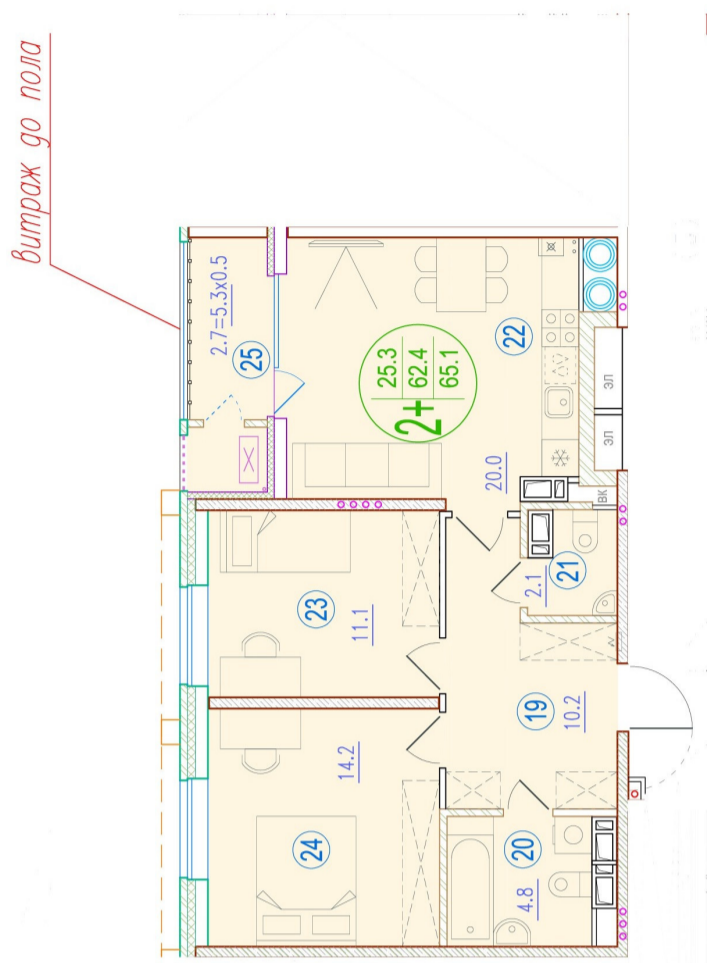

2-комнатная квартира-смайт

Площадь
65.1 м²

Этаж
6/20

Окончание строительства
2 кв. 2026

Стоимость*
от 9 048 900 ₽

Цена за м²*
от 139 000 ₽

* Предложение не является публичной офертой.

Расчёты являются предварительными, произведёнными по минимальным предложениям банков. Предлагаемая скидка является максимальной с учётом специальных ипотечных программ и/или господдержки. Данные обновлены 22.01.2025