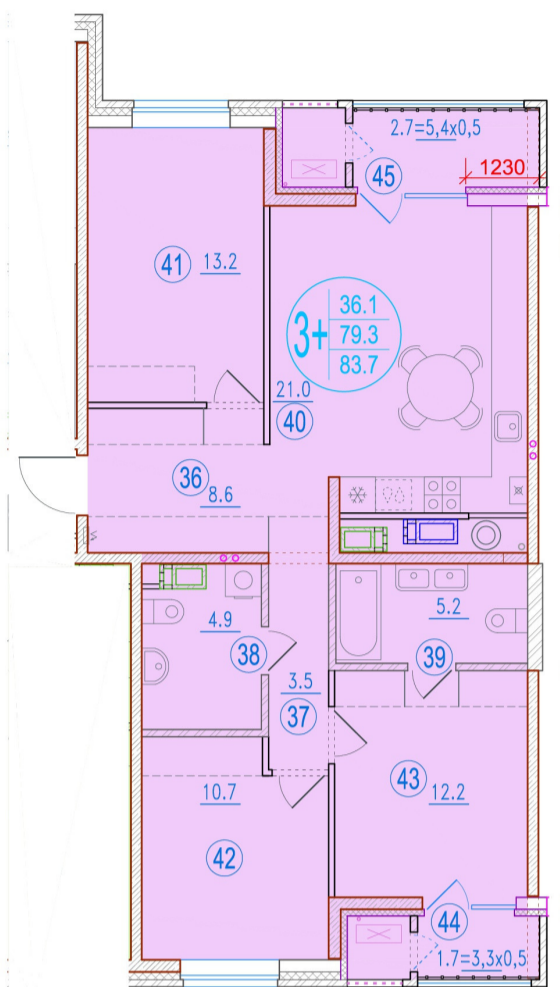

3-комнатная квартира-смайт

Площадь
83.7 м²

Этаж
20/20

Окончание строительства
2 кв. 2025

Стоимость*
от 11 634 300 ₽

Цена за м²*
от 139 000 ₽

* Предложение не является публичной офертой.

Расчёты являются предварительными, произведёнными по минимальным предложениям банков. Предлагаемая скидка является максимальной с учётом специальных ипотечных программ и/или господдержки. Данные обновлены 22.01.2025