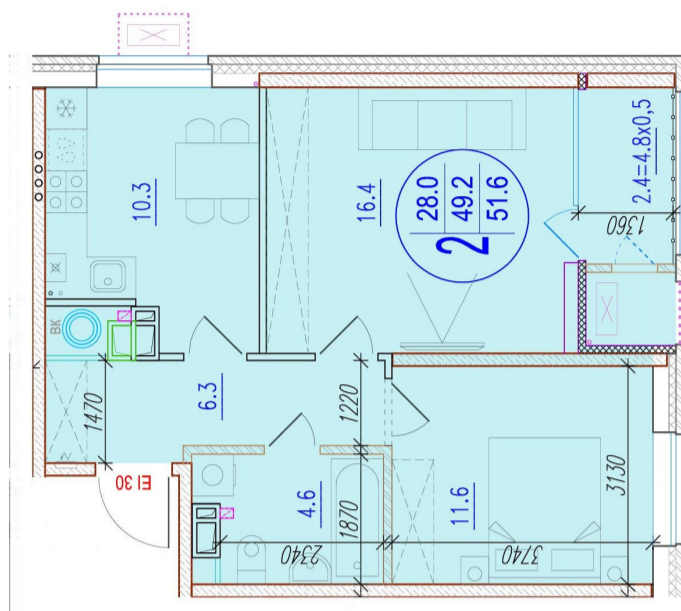

2-комнатная квартира

Площадь
51.6 м²

Этаж
13/18

Окончание строительства
4 кв. 2026

Стоимость*
от 7 146 600 ₽

Цена за м²*
от 138 500 ₽

* Предложение не является публичной офертой.

Расчёты являются предварительными, произведёнными по минимальным предложениям банков. Предлагаемая скидка является максимальной с учётом специальных ипотечных программ и/или господдержки. Данные обновлены 01.11.2024