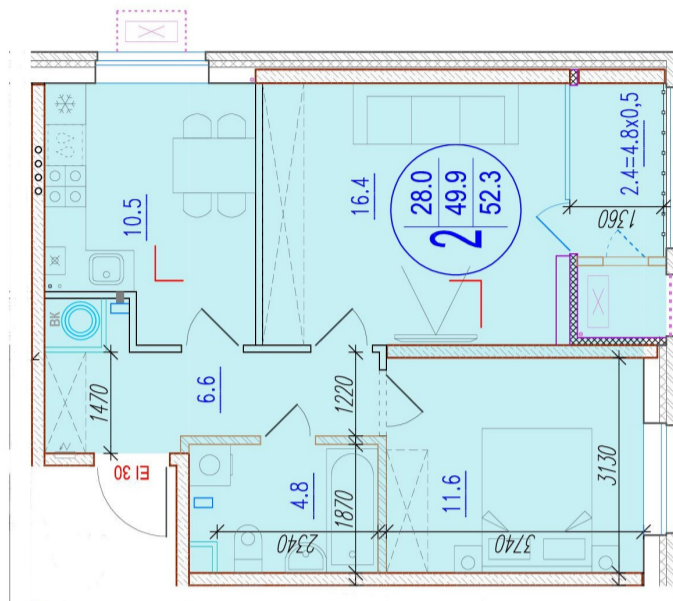

2-комнатная квартира

Площадь
52.3 м²

Этаж
3/18

Окончание строительства
4 кв. 2026

Стоимость*
от 7 243 550 ₽

Цена за м²*
от 138 500 ₽

* Предложение не является публичной офертой.

Расчёты являются предварительными, произведёнными по минимальным предложениям банков. Предлагаемая скидка является максимальной с учётом специальных ипотечных программ и/или господдержки. Данные обновлены 31.10.2024