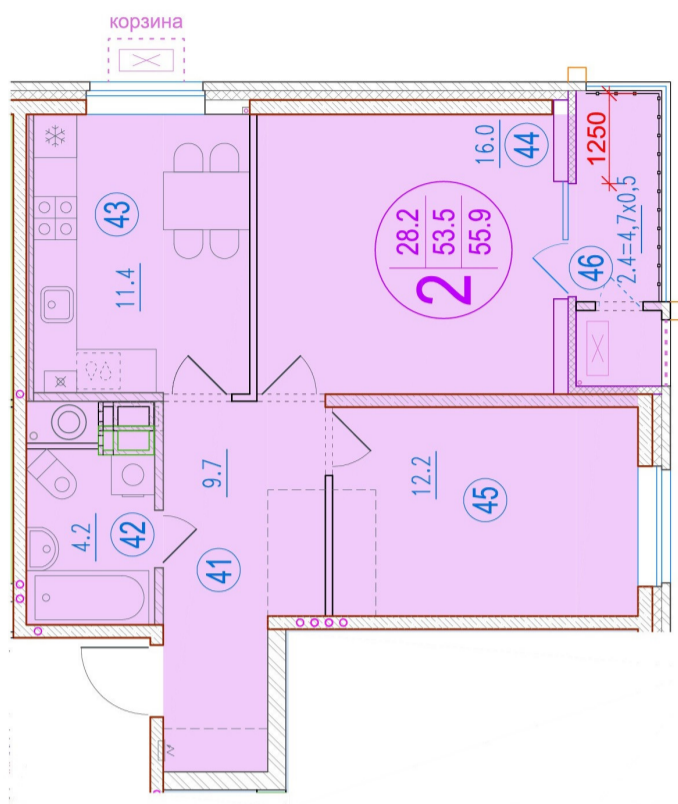

2-комнатная квартира

Площадь
56.7 м²

Этаж
11/20

Окончание строительства
4 кв. 2024

Стоимость*
от 7 824 600 ₽

Цена за м²*
от 138 000 ₽

* Предложение не является публичной офертой.

Расчёты являются предварительными, произведёнными по минимальным предложениям банков. Предлагаемая скидка является максимальной с учётом специальных ипотечных программ и/или господдержки. Данные обновлены 28.06.2026