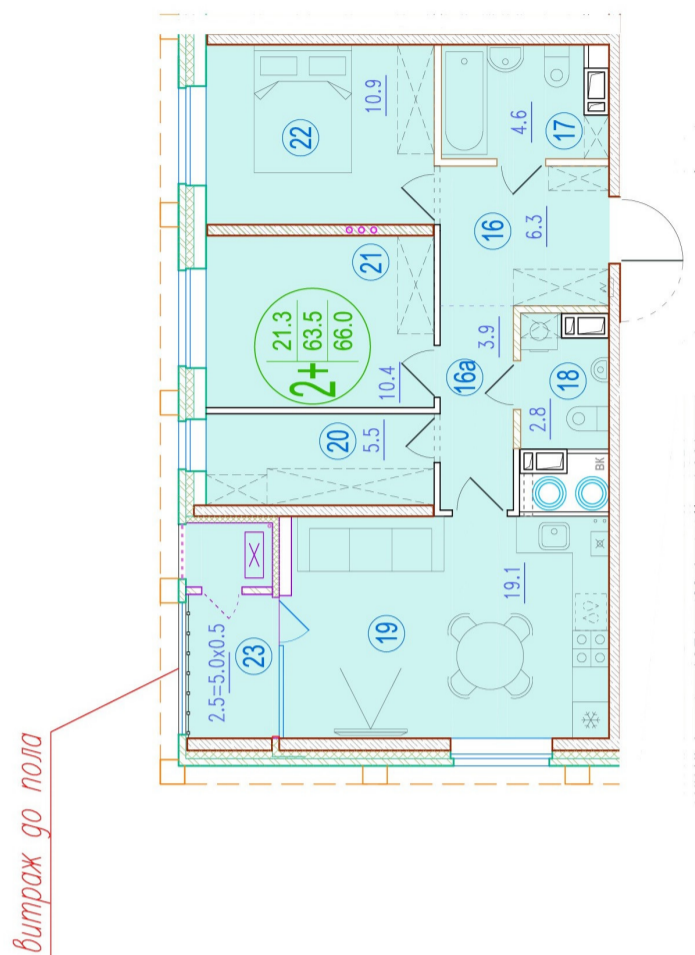

2-комнатная квартира-смайт

Площадь
66 м²

Этаж
13/20

Окончание строительства
2 кв. 2026

Стоимость*
от 9 009 000 ₽

Цена за м²*
от 136 500 ₽

* Предложение не является публичной офертой.

Расчёты являются предварительными, произведёнными по минимальным предложениям банков. Предлагаемая скидка является максимальной с учётом специальных ипотечных программ и/или господдержки. Данные обновлены 22.01.2025