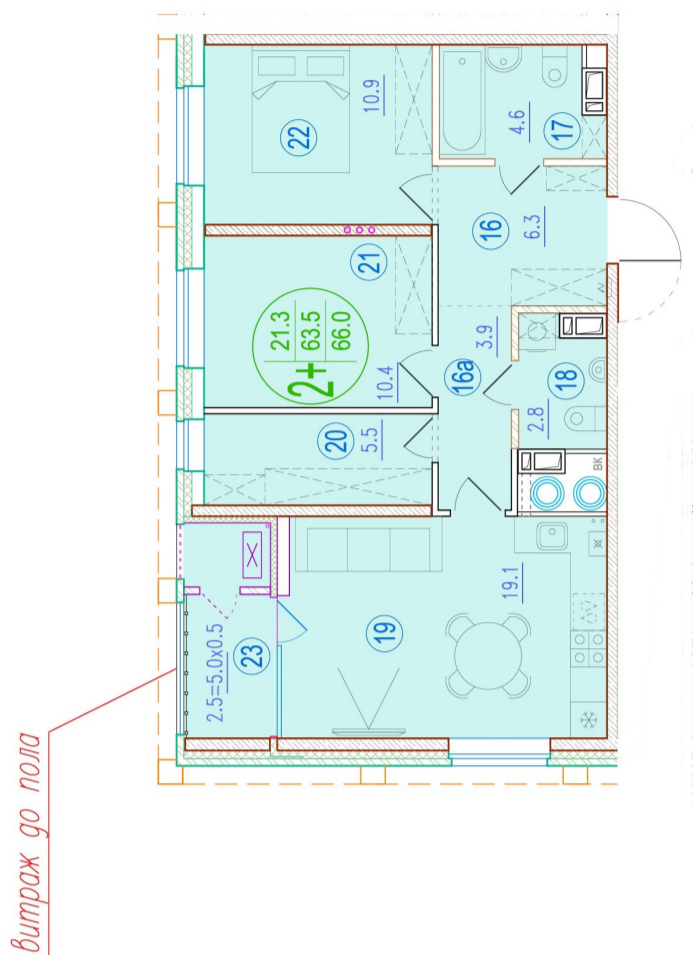

# 2-комнатная квартира-смайт

Площадь  
66 м<sup>2</sup>

Этаж  
12/20

Окончание строительства  
2 кв. 2026

Стоимость\*  
от 9 009 000 ₽

Цена за м<sup>2</sup>\*  
от 136 500 ₽

\* Предложение не является публичной офертой.