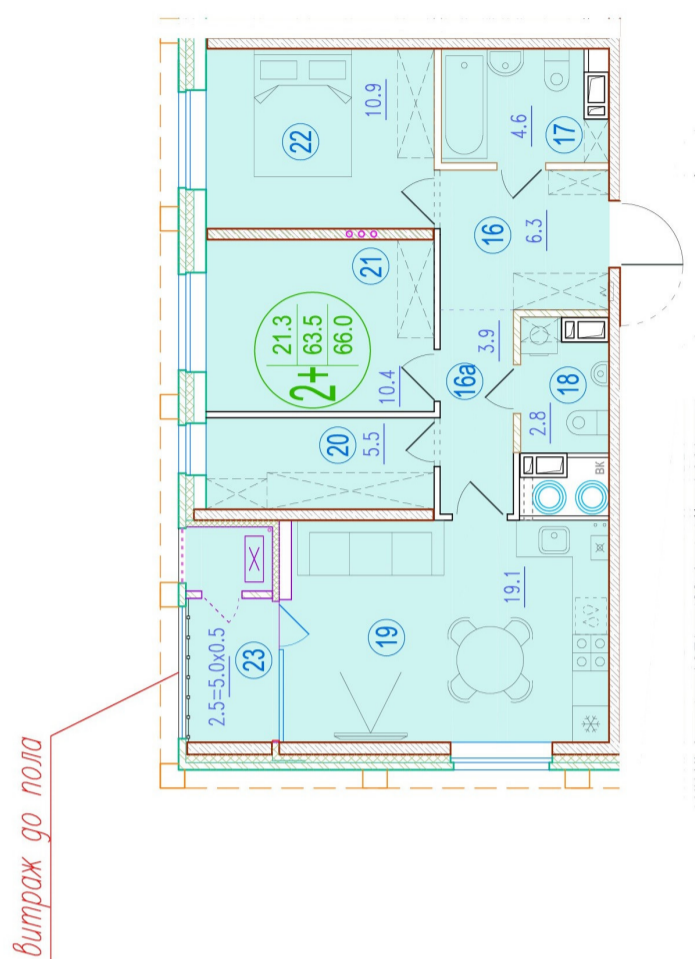

# 2-комнатная квартира-смайт

Площадь  
66 м<sup>2</sup>

Этаж  
7/20

Окончание строительства  
2 кв. 2026

Стоимость\*  
от 9 009 000 ₽

Цена за м<sup>2</sup>\*  
от 136 500 ₽

\* Предложение не является публичной офертой.