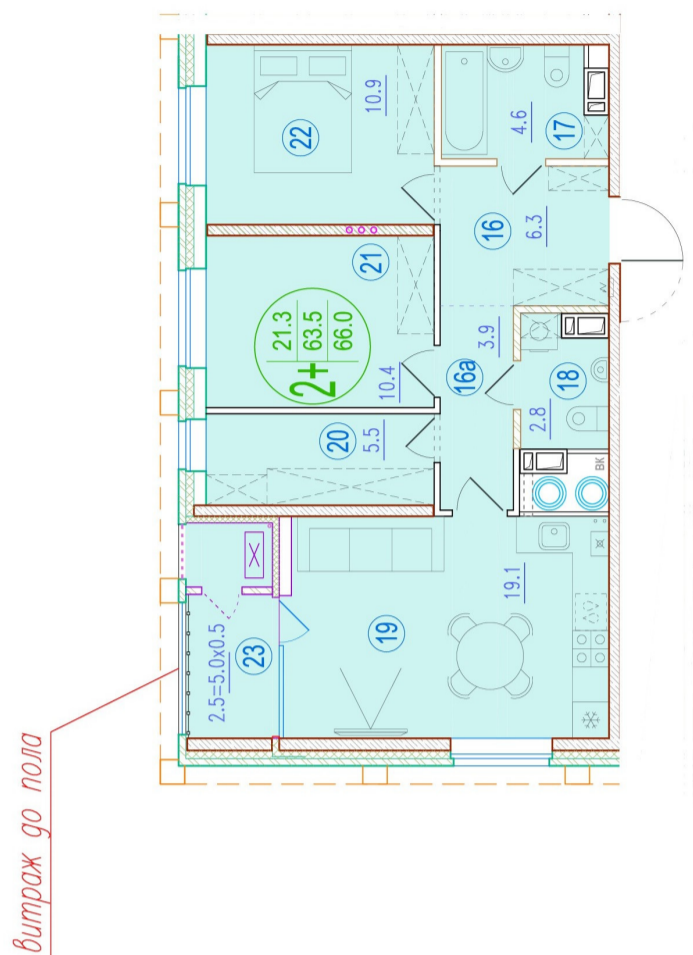

2-комнатная квартира-смайт

Площадь
66 м²

Этаж
6/20

Окончание строительства
2 кв. 2026

Стоимость*
от 9 009 000 ₽

Цена за м²*
от 136 500 ₽

* Предложение не является публичной офертой.

Расчёты являются предварительными, произведёнными по минимальным предложениям банков. Предлагаемая скидка является максимальной с учётом специальных ипотечных программ и/или господдержки. Данные обновлены 22.01.2025